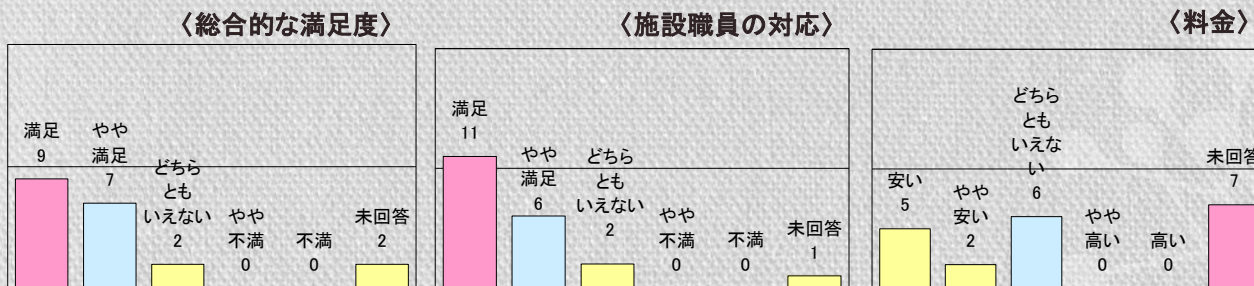

「釧路芸術館コレクション・ギャラリー

～こころの日曜日～ この絵なんの絵？気になる絵！」

1.利用者満足度(回答数 20名)