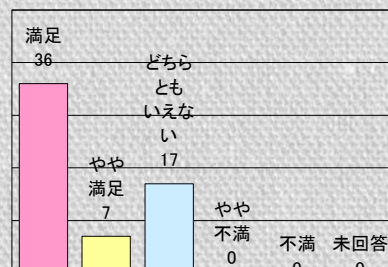

# 「ももちゃん芸術祭2014～光と音のページェント」

1.利用者満足度(回答数 25名)

〈総合的な満足度〉

〈施設職員の対応〉

〈料金〉

2.利用者属性(回答数 25名)

〈性別〉

# 「放蕩の画家 パスキン展『さよなら、リュシー』愛のメッセージ」

1.利用者満足度(回答数 24名)

〈施設職員の対応〉

〈料金〉

2.利用者属性(回答数 24名)

〈性別〉

# 「みんな大好き！アンパンマン★やなせ たかし★展★」

1.利用者満足度(回答数 60名)

〈施設職員の対応〉

〈料金〉

2.利用者属性(回答数 60名)

〈性別〉