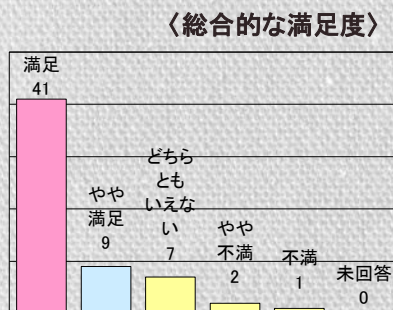

# 「綿引幸造写真展～季の色-フィルムがとらえた大地」

1.利用者満足度(回答数 28名)

〈総合的な満足度〉

〈施設職員の対応〉

〈料金〉

2.利用者属性(回答数 28名)

〈性別〉

# 「ももちゃん芸術祭2014～光と音のページェント」

1.利用者満足度(回答数 25名)

〈総合的な満足度〉

〈施設職員の対応〉

〈料金〉

2.利用者属性(回答数 25名)

〈性別〉

# 「放蕩の画家 パスキン展『さよなら、リュシー』愛のメッセージ」

1.利用者満足度(回答数 24名)

〈施設職員の対応〉

〈料金〉

2.利用者属性(回答数 24名)

〈性別〉

# 「みんな大好き！アンパンマン★やなせ たかし★展★」

1.利用者満足度(回答数 60名)

〈施設職員の対応〉

〈料金〉

2.利用者属性(回答数 60名)

〈性別〉