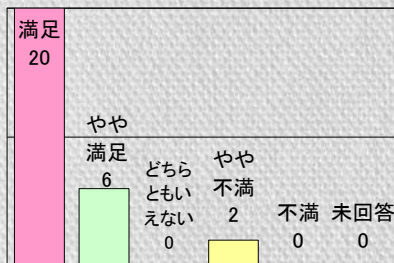

A stylized, light-colored illustration of a plant with several leaves and a cluster of small, round buds or flowers, positioned on the left side of the page against a dark brown background.

# 平成26年度 北海道立釧路芸術館

展覧会事業に伴う  
利用者満足度調査結果

# 「綿引幸造写真展～季の色-フィルムがとらえた大地」

1.利用者満足度(回答数 28名)

〈総合的な満足度〉

〈施設職員の対応〉

〈料金〉

2.利用者属性(回答数 28名)

〈性別〉

# 「ももちゃん芸術祭2014～光と音のページェント」

1.利用者満足度(回答数 25名)

〈総合的な満足度〉

〈施設職員の対応〉

〈料金〉

2.利用者属性(回答数 25名)

〈性別〉