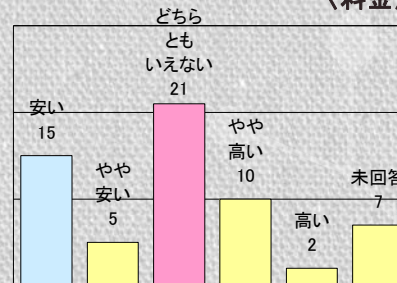

# 「ももちゃん芸術祭2014～光と音のページェント」

1.利用者満足度(回答数 25名)

〈総合的な満足度〉

〈施設職員の対応〉

〈料金〉

2.利用者属性(回答数 25名)

〈性別〉

# 「放蕩の画家 パスキン展『さよなら、リュシー』愛のメッセージ」

1.利用者満足度(回答数 24名)

〈施設職員の対応〉

〈料金〉

2.利用者属性(回答数 24名)

〈性別〉

# 「みんな大好き！アンパンマン★やなせ たかし★展★」

1.利用者満足度(回答数 60名)

〈施設職員の対応〉

〈料金〉

2.利用者属性(回答数 60名)

〈性別〉

## ～こころの日曜日～ この絵なんの絵？気になる絵！」