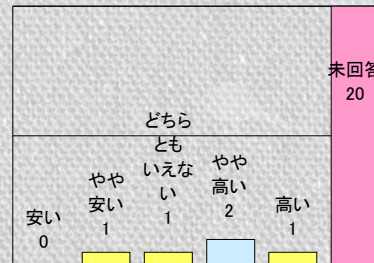

# 「綿引幸造写真展～季の色-フィルムがとらえた大地」

1.利用者満足度(回答数 28名)

〈総合的な満足度〉

〈施設職員の対応〉

〈料金〉

2.利用者属性(回答数 28名)

〈性別〉

# 「ももちゃん芸術祭2014～光と音のページェント」

1.利用者満足度(回答数 25名)

〈総合的な満足度〉

〈施設職員の対応〉

〈料金〉

2.利用者属性(回答数 25名)

〈性別〉

# 「放蕩の画家 パスキン展『さよなら、リュシー』愛のメッセージ」

1.利用者満足度(回答数 24名)

〈施設職員の対応〉

〈料金〉

2.利用者属性(回答数 24名)

〈性別〉

# 「みんな大好き！アンパンマン★やなせ たかし★展★」

1.利用者満足度(回答数 60名)

〈施設職員の対応〉

〈料金〉

2.利用者属性(回答数 60名)

〈性別〉