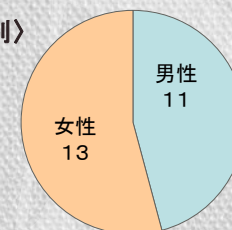

# 「綿引幸造写真展～季の色-フィルムがとらえた大地」

1.利用者満足度(回答数 28名)

〈総合的な満足度〉

〈施設職員の対応〉

〈料金〉

2.利用者属性(回答数 28名)

〈性別〉

# 「ももちゃん芸術祭2014～光と音のページェント」

1.利用者満足度(回答数 25名)

〈総合的な満足度〉

〈施設職員の対応〉

〈料金〉

2.利用者属性(回答数 25名)

〈性別〉

# 「放蕩の画家 パスキン展『さよなら、リュシー』愛のメッセージ」

1.利用者満足度(回答数 24名)

〈施設職員の対応〉

〈料金〉

2.利用者属性(回答数 24名)

〈性別〉

# 「みんな大好き！アンパンマン★やなせ たかし★展★」

1.利用者満足度(回答数 60名)

〈施設職員の対応〉

〈料金〉

2.利用者属性(回答数 60名)

〈性別〉