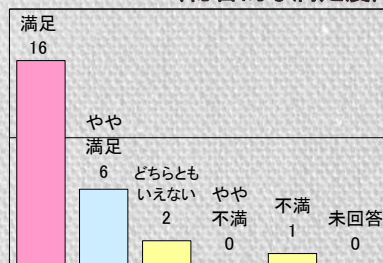

# 平成26年度 北海道立釧路芸術館

展覧会事業に伴う  
利用者満足度調査結果

# 「綿引幸造写真展～季の色-フィルムがとらえた大地」

1.利用者満足度(回答数 28名)

〈総合的な満足度〉

〈施設職員の対応〉

〈料金〉

2.利用者属性(回答数 28名)

〈性別〉

# 「ももちゃん芸術祭2014～光と音のページェント」

1.利用者満足度(回答数 25名)

〈総合的な満足度〉

〈施設職員の対応〉

〈料金〉

2.利用者属性(回答数 25名)

〈性別〉

# 「みんな大好き！アンパンマン★やなせ たかし★展★」

1.利用者満足度(回答数 60名)

〈施設職員の対応〉

〈料金〉

2.利用者属性(回答数 60名)

〈性別〉