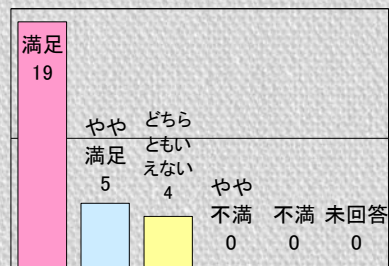

A stylized, light-colored illustration of a plant with several leaves and a cluster of small, round buds or flowers, positioned on the left side of the page against a dark brown background.

# 平成26年度 北海道立釧路芸術館

展覧会事業に伴う  
利用者満足度調査結果

# 「綿引幸造写真展～季の色-フィルムがとらえた大地」

1.利用者満足度(回答数 28名)

〈総合的な満足度〉

〈施設職員の対応〉

〈料金〉

2.利用者属性(回答数 28名)

〈性別〉

# 「ももちゃん芸術祭2014～光と音のページェント」

1.利用者満足度(回答数 25名)

〈総合的な満足度〉

〈施設職員の対応〉

〈料金〉

2.利用者属性(回答数 25名)

〈性別〉