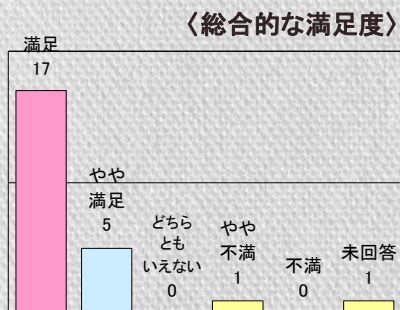

# 「綿引幸造写真展～季の色-フィルムがとらえた大地」

1.利用者満足度(回答数 28名)

〈総合的な満足度〉

〈施設職員の対応〉

〈料金〉

2.利用者属性(回答数 28名)

〈性別〉

# 「ももちゃん芸術祭2014～光と音のページェント」

1.利用者満足度(回答数 25名)

〈総合的な満足度〉

〈施設職員の対応〉

〈料金〉

2.利用者属性(回答数 25名)

〈性別〉

# 「放蕩の画家 パスキン展『さよなら、リュシー』愛のメッセージ」

1.利用者満足度(回答数 24名)

〈施設職員の対応〉

〈料金〉

2.利用者属性(回答数 24名)

〈性別〉

# 「みんな大好き！アンパンマン★やなせ たかし★展★」

1.利用者満足度(回答数 60名)

〈施設職員の対応〉

〈料金〉

2.利用者属性(回答数 60名)

〈性別〉