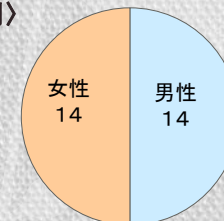

# 平成26年度 北海道立釧路芸術館

展覧会事業に伴う  
利用者満足度調査結果

# 「綿引幸造写真展～季の色-フィルムがとらえた大地」

1.利用者満足度(回答数 28名)

〈総合的な満足度〉

〈施設職員の対応〉

〈料金〉

2.利用者属性(回答数 28名)

〈性別〉

# 「ももちゃん芸術祭2014～光と音のページェント」

1.利用者満足度(回答数 25名)

〈総合的な満足度〉

〈施設職員の対応〉

〈料金〉

2.利用者属性(回答数 25名)

〈性別〉