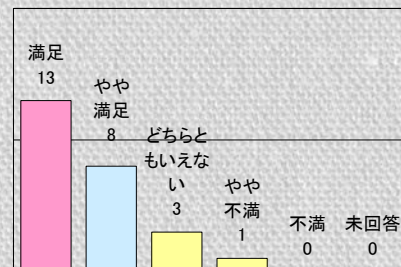

# 平成26年度 北海道立釧路芸術館

展覧会事業に伴う  
利用者満足度調査結果

# 「綿引幸造写真展～季の色-フィルムがとらえた大地」

1.利用者満足度(回答数 28名)

〈総合的な満足度〉

〈施設職員の対応〉

〈料金〉

2.利用者属性(回答数 28名)

〈性別〉

# 「ももちゃん芸術祭2014～光と音のページェント」

1.利用者満足度(回答数 25名)

〈総合的な満足度〉

〈施設職員の対応〉

〈料金〉

2.利用者属性(回答数 25名)

〈性別〉

# 「みんな大好き！アンパンマン★やなせ たかし★展★」

1.利用者満足度(回答数 60名)

〈施設職員の対応〉

〈料金〉

2.利用者属性(回答数 60名)

〈性別〉