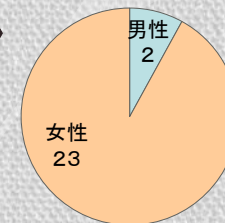

# 「綿引幸造写真展～季の色-フィルムがとらえた大地」

1.利用者満足度(回答数 28名)

〈総合的な満足度〉

〈施設職員の対応〉

〈料金〉

2.利用者属性(回答数 28名)

〈性別〉

# 「ももちゃん芸術祭2014～光と音のページェント」

1.利用者満足度(回答数 25名)

〈総合的な満足度〉

〈施設職員の対応〉

〈料金〉

2.利用者属性(回答数 25名)

〈性別〉

# 「放蕩の画家 パスキン展『さよなら、リュシー』愛のメッセージ」

1.利用者満足度(回答数 24名)

〈施設職員の対応〉

〈料金〉

2.利用者属性(回答数 24名)

〈性別〉

# 「みんな大好き！アンパンマン★やなせ たかし★展★」

1.利用者満足度(回答数 60名)

〈施設職員の対応〉

〈料金〉

2.利用者属性(回答数 60名)

〈性別〉