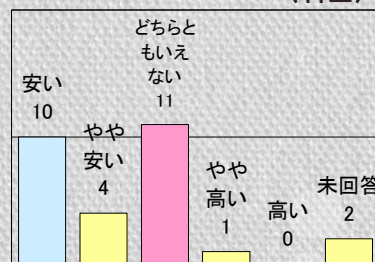

# 平成26年度 北海道立釧路芸術館

展覧会事業に伴う  
利用者満足度調査結果

# 「綿引幸造写真展～季の色-フィルムがとらえた大地」

1.利用者満足度(回答数 28名)

〈総合的な満足度〉

〈施設職員の対応〉

〈料金〉

2.利用者属性(回答数 28名)

〈性別〉

# 「ももちゃん芸術祭2014～光と音のページェント」

1.利用者満足度(回答数 25名)

〈総合的な満足度〉

〈施設職員の対応〉

〈料金〉

2.利用者属性(回答数 25名)

〈性別〉

# 「みんな大好き！アンパンマン★やなせ たかし★展★」

1.利用者満足度(回答数 60名)

〈施設職員の対応〉

〈料金〉

2.利用者属性(回答数 60名)

〈性別〉