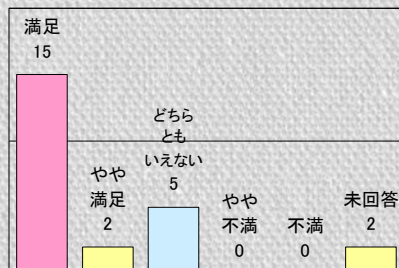

# 「綿引幸造写真展～季の色-フィルムがとらえた大地」

1.利用者満足度(回答数 28名)

〈総合的な満足度〉

〈施設職員の対応〉

〈料金〉

2.利用者属性(回答数 28名)

〈性別〉

# 「ももちゃん芸術祭2014～光と音のページェント」

1.利用者満足度(回答数 25名)

〈総合的な満足度〉

〈施設職員の対応〉

〈料金〉

2.利用者属性(回答数 25名)

〈性別〉

# 「放蕩の画家 パスキン展『さよなら、リュシー』愛のメッセージ」

1.利用者満足度(回答数 24名)

〈施設職員の対応〉

〈料金〉

2.利用者属性(回答数 24名)

〈性別〉

# 「みんな大好き！アンパンマン★やなせ たかし★展★」

1.利用者満足度(回答数 60名)

〈施設職員の対応〉

〈料金〉

2.利用者属性(回答数 60名)

〈性別〉