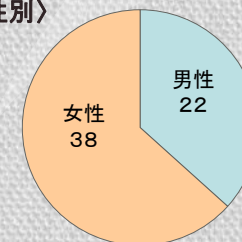

# 「放蕩の画家 パスキン展『さよなら、リュシー』愛のメッセージ」

1.利用者満足度(回答数 24名)

〈施設職員の対応〉

〈料金〉

2.利用者属性(回答数 24名)

〈性別〉

# 「みんな大好き！アンパンマン★やなせ たかし★展★」

1.利用者満足度(回答数 60名)

〈施設職員の対応〉

〈料金〉

2.利用者属性(回答数 60名)

〈性別〉