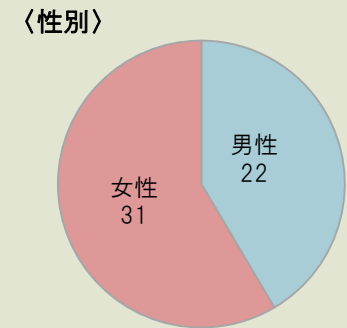

# 平成27年度 北海道立釧路芸術館

－ 展覧会事業に伴う  
利用者満足度調査結果 －

# パリ・時間旅行 ポスターとガラスでたどる100年前の街角

開催期間：平成27年4月10日(金)～平成27年7月5日(日)

1.利用者満足度(回答数 53名)

2.利用者属性(回答数 53名)