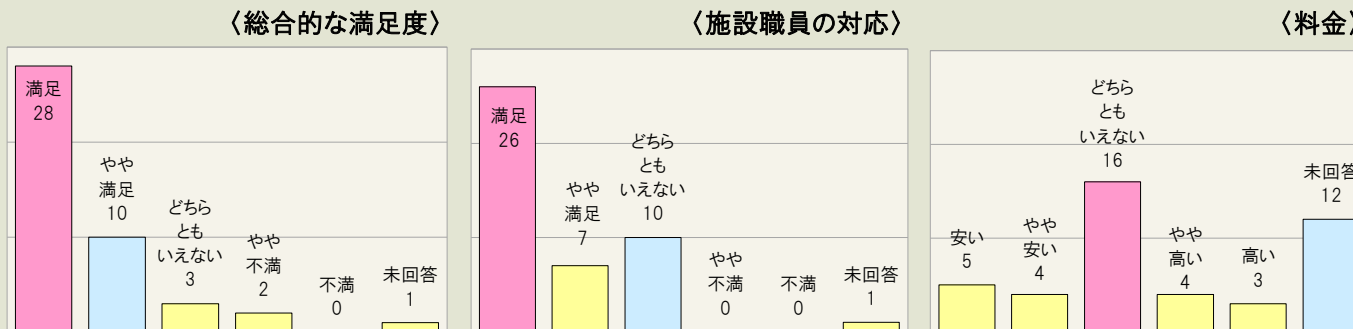

# 平成27年度 北海道立釧路芸術館

－ 展覧会事業に伴う  
利用者満足度調査結果 －

# パリ・時間旅行 ポスターとガラスでたどる100年前の街角

開催期間：平成27年4月10日(金)～平成27年7月5日(日)

1.利用者満足度(回答数 53名)

2.利用者属性(回答数 53名)

# 招き猫亭コレクション 猫まみれ展 アートになった猫たち -浮世絵から現代美術まで

開催期間：平成27年7月15日(水)～平成27年9月6日(日)

1.利用者満足度(回答数 44名)

2.利用者属性(回答数 44名)

# 五味太郎作品展 [絵本の時間]

開催期間：平成27年9月12日(土)～平成27年11月11日(水)

1.利用者満足度(回答数 140名)

2.利用者属性(回答数 140名)