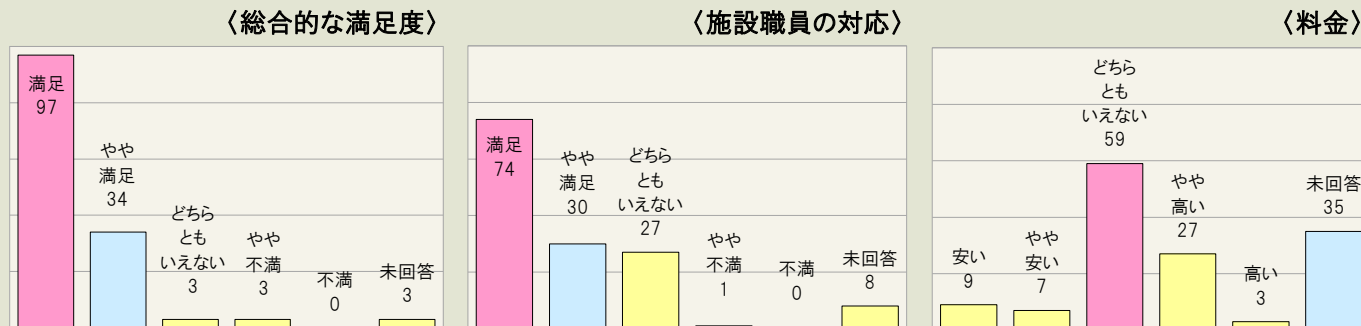

# パリ・時間旅行 ポスターとガラスでたどる100年前の街角

開催期間：平成27年4月10日(金)～平成27年7月5日(日)

1.利用者満足度(回答数 53名)

2.利用者属性(回答数 53名)

# 招き猫亭コレクション 猫まみれ展 アートになった猫たち -浮世絵から現代美術まで

開催期間：平成27年7月15日(水)～平成27年9月6日(日)

1.利用者満足度(回答数 44名)

2.利用者属性(回答数 44名)

# 五味太郎作品展 [絵本の時間]

開催期間：平成27年9月12日(土)～平成27年11月11日(水)

1.利用者満足度(回答数 140名)

2.利用者属性(回答数 140名)

# 「私の1枚」-日本写真史を飾る101人～フジフィルム・フォトコレクションによる～

開催期間：平成27年11月20日(金)～平成28年1月27日(水)

1.利用者満足度(回答数 86名)

2.利用者属性(回答数 86名)