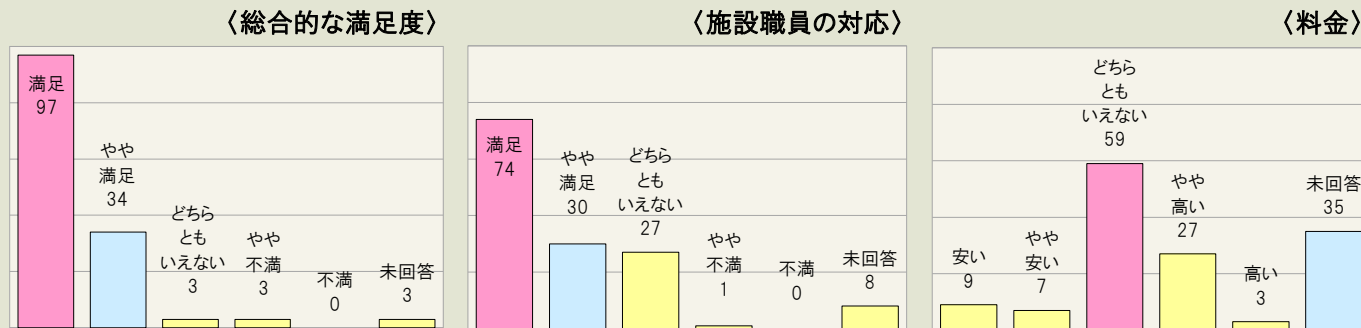

# パリ・時間旅行 ポスターとガラスでたどる100年前の街角

開催期間：平成27年4月10日(金)～平成27年7月5日(日)

1.利用者満足度(回答数 53名)

2.利用者属性(回答数 53名)

# 招き猫亭コレクション 猫まみれ展 アートになった猫たち -浮世絵から現代美術まで

開催期間：平成27年7月15日(水)～平成27年9月6日(日)

1.利用者満足度(回答数 44名)

2.利用者属性(回答数 44名)

# 五味太郎作品展 [絵本の時間]

開催期間：平成27年9月12日(土)～平成27年11月11日(水)

1.利用者満足度(回答数 140名)

2.利用者属性(回答数 140名)

# 「私の1枚」-日本写真史を飾る101人～フジフィルム・フォトコレクションによる～

開催期間：平成27年11月20日(金)～平成28年1月27日(水)

1.利用者満足度(回答数 86名)

2.利用者属性(回答数 86名)