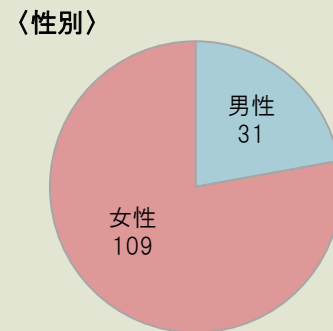

# パリ・時間旅行 ポスターとガラスでたどる100年前の街角

開催期間：平成27年4月10日(金)～平成27年7月5日(日)

1.利用者満足度(回答数 53名)

2.利用者属性(回答数 53名)

# 招き猫亭コレクション 猫まみれ展 アートになった猫たち -浮世絵から現代美術まで

開催期間：平成27年7月15日(水)～平成27年9月6日(日)

1.利用者満足度(回答数 44名)

2.利用者属性(回答数 44名)

# 五味太郎作品展 [絵本の時間]

開催期間：平成27年9月12日(土)～平成27年11月11日(水)

1.利用者満足度(回答数 140名)

2.利用者属性(回答数 140名)