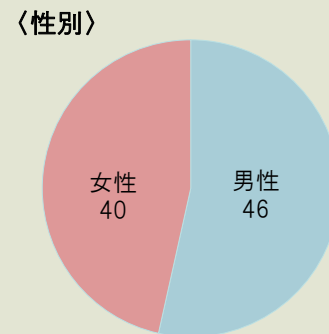

# 五味太郎作品展 [絵本の時間]

開催期間：平成27年9月12日(土)～平成27年11月11日(水)

1.利用者満足度(回答数 140名)

2.利用者属性(回答数 140名)

# 「私の1枚」-日本写真史を飾る101人～フジフィルム・フォトコレクションによる～

開催期間：平成27年11月20日(金)～平成28年1月27日(水)

1.利用者満足度(回答数 86名)

2.利用者属性(回答数 86名)