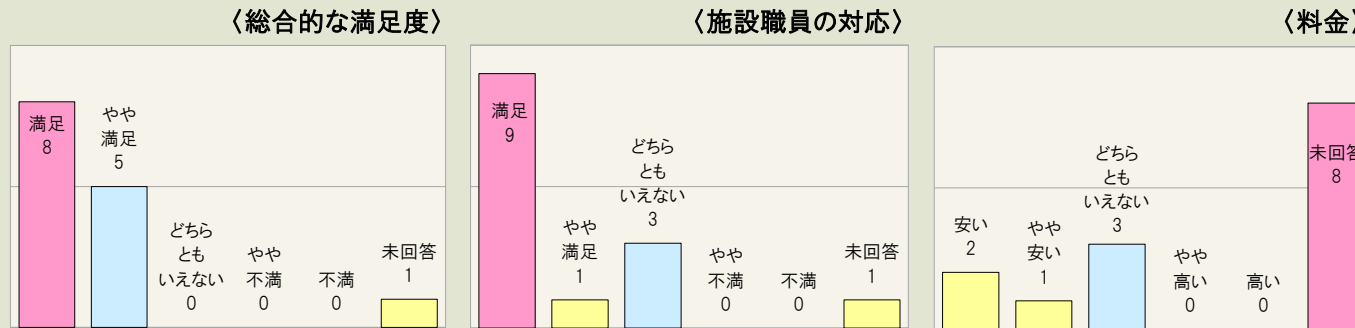

# 五味太郎作品展 [絵本の時間]

開催期間：平成27年9月12日(土)～平成27年11月11日(水)

1.利用者満足度(回答数 140名)

2.利用者属性(回答数 140名)

# 「私の1枚」-日本写真史を飾る101人～フジフィルム・フォトコレクションによる～

開催期間：平成27年11月20日(金)～平成28年1月27日(水)

1.利用者満足度(回答数 86名)

2.利用者属性(回答数 86名)

# 幻想へのいざない あけてみよう、芸術館のふしぎの扉

開催期間：平成28年2月5日(金)～平成28年3月21日(月)

## 1.利用者満足度(回答数 14名)