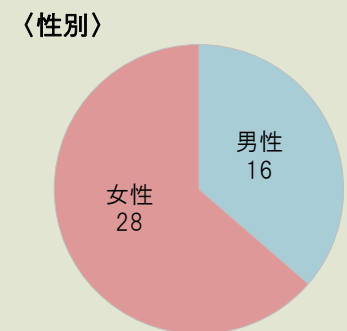

# 平成27年度 北海道立釧路芸術館

－ 展覧会事業に伴う  
利用者満足度調査結果 －

# パリ・時間旅行 ポスターとガラスでたどる100年前の街角

開催期間：平成27年4月10日(金)～平成27年7月5日(日)

1.利用者満足度(回答数 53名)

2.利用者属性(回答数 53名)

# 招き猫亭コレクション 猫まみれ展 アートになった猫たち -浮世絵から現代美術まで

開催期間：平成27年7月15日(水)～平成27年9月6日(日)

1.利用者満足度(回答数 44名)

2.利用者属性(回答数 44名)

# 五味太郎作品展 [絵本の時間]

開催期間：平成27年9月12日(土)～平成27年11月11日(水)

1.利用者満足度(回答数 140名)

2.利用者属性(回答数 140名)