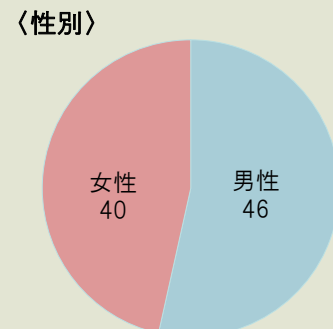

# 五味太郎作品展 [絵本の時間]

開催期間：平成27年9月12日(土)～平成27年11月11日(水)

1.利用者満足度(回答数 140名)

2.利用者属性(回答数 140名)

# 「私の1枚」-日本写真史を飾る101人～フジフィルム・フォトコレクションによる～

開催期間：平成27年11月20日(金)～平成28年1月27日(水)

1.利用者満足度(回答数 86名)

2.利用者属性(回答数 86名)