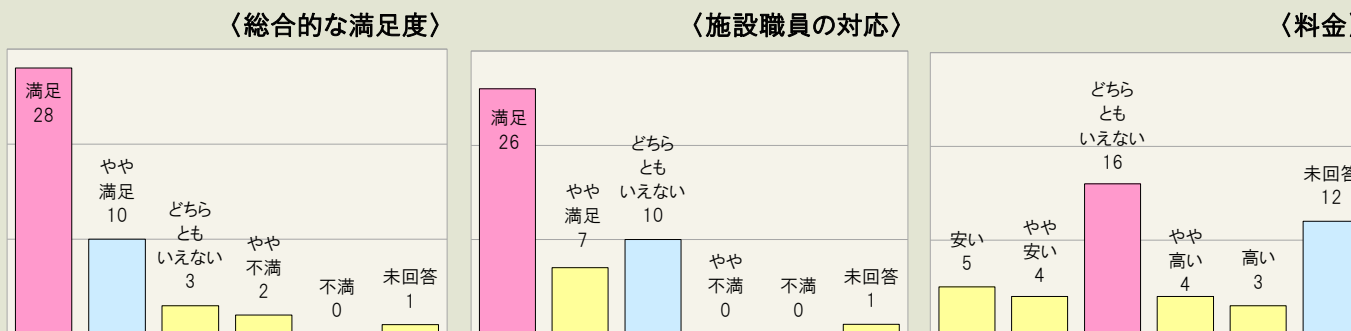

# 平成27年度 北海道立釧路芸術館

－ 展覧会事業に伴う  
利用者満足度調査結果 －

# パリ・時間旅行 ポスターとガラスでたどる100年前の街角

開催期間：平成27年4月10日(金)～平成27年7月5日(日)

1.利用者満足度(回答数 53名)

2.利用者属性(回答数 53名)

# 招き猫亭コレクション 猫まみれ展 アートになった猫たち -浮世絵から現代美術まで

開催期間：平成27年7月15日(水)～平成27年9月6日(日)

1.利用者満足度(回答数 44名)

2.利用者属性(回答数 44名)

# 五味太郎作品展 [絵本の時間]

開催期間：平成27年9月12日(土)～平成27年11月11日(水)

1.利用者満足度(回答数 140名)

2.利用者属性(回答数 140名)