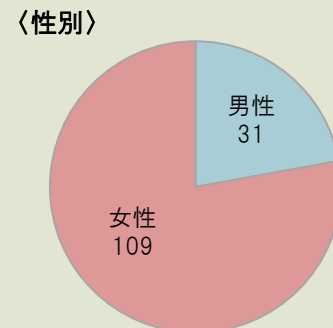

# パリ・時間旅行 ポスターとガラスでたどる100年前の街角

開催期間：平成27年4月10日(金)～平成27年7月5日(日)

1.利用者満足度(回答数 53名)

2.利用者属性(回答数 53名)

# 招き猫亭コレクション 猫まみれ展 アートになった猫たち -浮世絵から現代美術まで

開催期間：平成27年7月15日(水)～平成27年9月6日(日)

1.利用者満足度(回答数 44名)

2.利用者属性(回答数 44名)

# 五味太郎作品展 [絵本の時間]

開催期間：平成27年9月12日(土)～平成27年11月11日(水)

1.利用者満足度(回答数 140名)

2.利用者属性(回答数 140名)