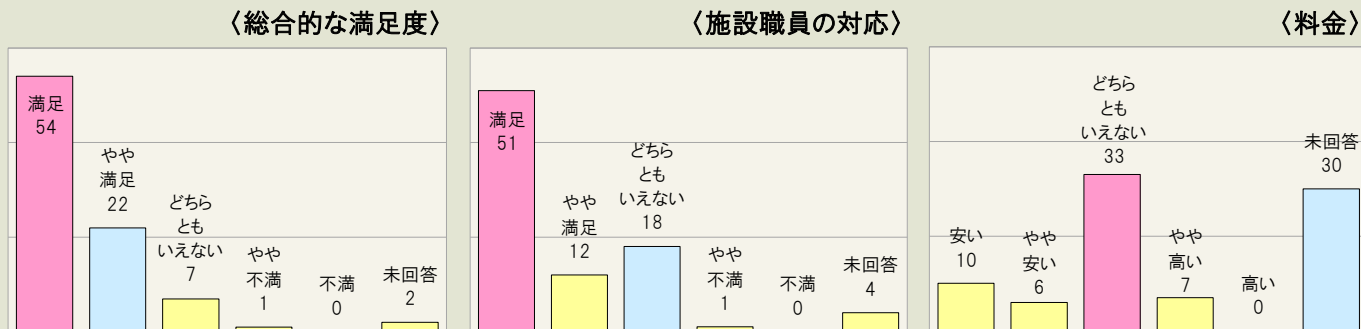

# 招き猫亭コレクション 猫まみれ展 アートになった猫たち -浮世絵から現代美術まで

開催期間：平成27年7月15日(水)～平成27年9月6日(日)

1.利用者満足度(回答数 44名)

2.利用者属性(回答数 44名)

# 五味太郎作品展 [絵本の時間]

開催期間：平成27年9月12日(土)～平成27年11月11日(水)

1.利用者満足度(回答数 140名)

2.利用者属性(回答数 140名)

# 「私の1枚」-日本写真史を飾る101人～フジフィルム・フォトコレクションによる～

開催期間：平成27年11月20日(金)～平成28年1月27日(水)

1.利用者満足度(回答数 86名)

2.利用者属性(回答数 86名)