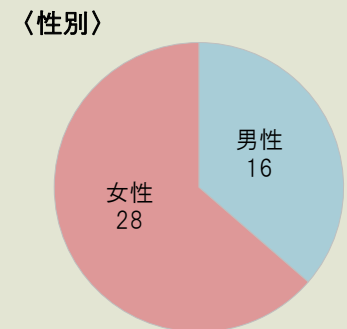

# 平成27年度 北海道立釧路芸術館

－ 展覧会事業に伴う  
利用者満足度調査結果 －

# パリ・時間旅行 ポスターとガラスでたどる100年前の街角

開催期間：平成27年4月10日(金)～平成27年7月5日(日)

1.利用者満足度(回答数 53名)

2.利用者属性(回答数 53名)

# 招き猫亭コレクション 猫まみれ展 アートになった猫たち -浮世絵から現代美術まで

開催期間：平成27年7月15日(水)～平成27年9月6日(日)

1.利用者満足度(回答数 44名)

2.利用者属性(回答数 44名)

# 五味太郎作品展 [絵本の時間]

開催期間：平成27年9月12日(土)～平成27年11月11日(水)

1.利用者満足度(回答数 140名)

2.利用者属性(回答数 140名)