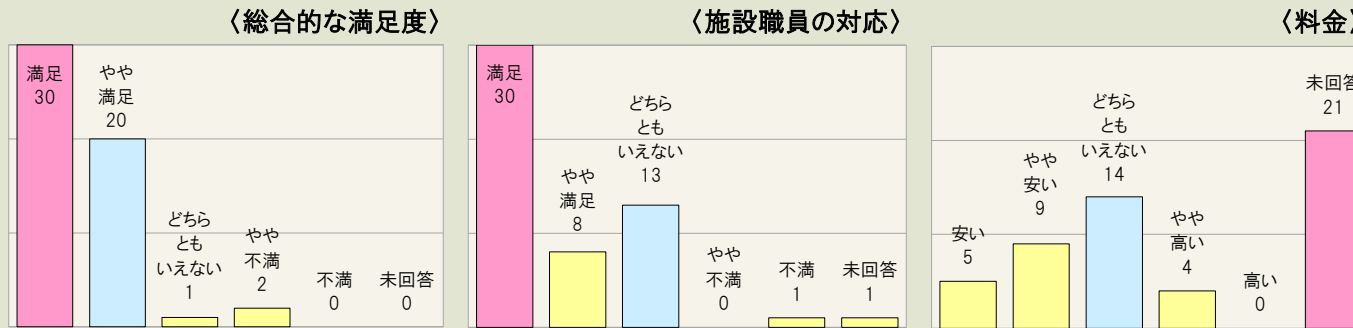

# 平成27年度 北海道立釧路芸術館

－ 展覧会事業に伴う  
利用者満足度調査結果 －

# パリ・時間旅行 ポスターとガラスでたどる100年前の街角

開催期間：平成27年4月10日(金)～平成27年7月5日(日)

1.利用者満足度(回答数 53名)

2.利用者属性(回答数 53名)

# 招き猫亭コレクション 猫まみれ展 アートになった猫たち -浮世絵から現代美術まで

開催期間：平成27年7月15日(水)～平成27年9月6日(日)

1.利用者満足度(回答数 44名)

2.利用者属性(回答数 44名)

# 五味太郎作品展 [絵本の時間]

開催期間：平成27年9月12日(土)～平成27年11月11日(水)

1.利用者満足度(回答数 140名)

2.利用者属性(回答数 140名)