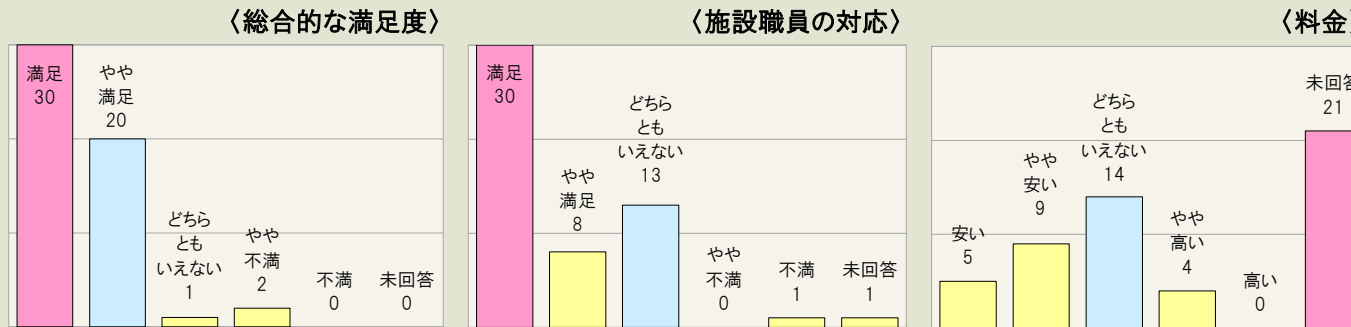

# 平成27年度 北海道立釧路芸術館

－ 展覧会事業に伴う  
利用者満足度調査結果 －

# パリ・時間旅行 ポスターとガラスでたどる100年前の街角

開催期間：平成27年4月10日(金)～平成27年7月5日(日)

1.利用者満足度(回答数 53名)

2.利用者属性(回答数 53名)

# 招き猫亭コレクション 猫まみれ展 アートになった猫たち -浮世絵から現代美術まで

開催期間：平成27年7月15日(水)～平成27年9月6日(日)

1.利用者満足度(回答数 44名)

2.利用者属性(回答数 44名)

# 五味太郎作品展 [絵本の時間]

開催期間：平成27年9月12日(土)～平成27年11月11日(水)

1.利用者満足度(回答数 140名)

2.利用者属性(回答数 140名)