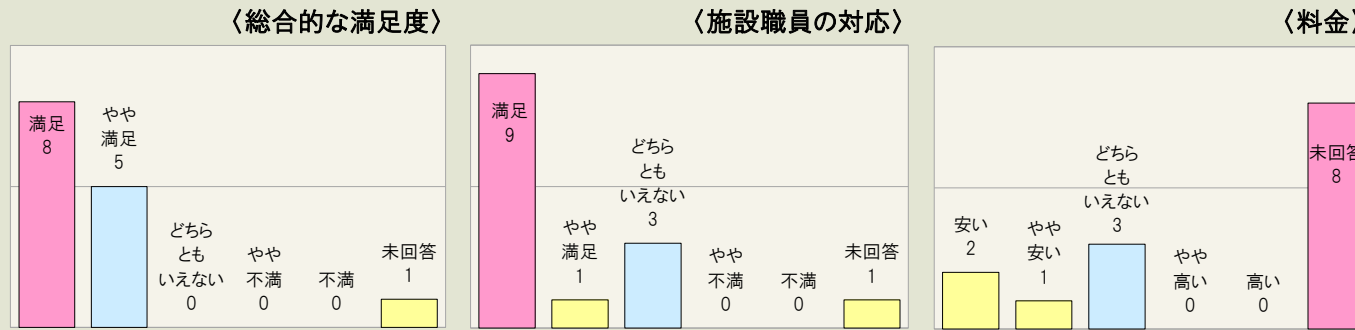

# 五味太郎作品展 [絵本の時間]

開催期間：平成27年9月12日(土)～平成27年11月11日(水)

1.利用者満足度(回答数 140名)

2.利用者属性(回答数 140名)

# 「私の1枚」-日本写真史を飾る101人～フジフィルム・フォトコレクションによる～

開催期間：平成27年11月20日(金)～平成28年1月27日(水)

1.利用者満足度(回答数 86名)

2.利用者属性(回答数 86名)

# 幻想へのいざない あけてみよう、芸術館のふしぎの扉

開催期間：平成28年2月5日(金)～平成28年3月21日(月)

## 1.利用者満足度(回答数 14名)