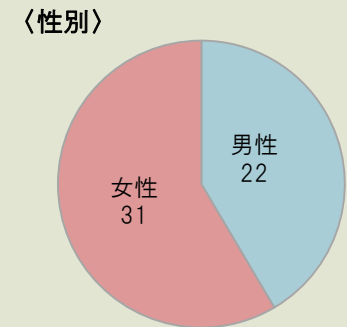

# 平成27年度 北海道立釧路芸術館

－ 展覧会事業に伴う  
利用者満足度調査結果 －

# パリ・時間旅行 ポスターとガラスでたどる100年前の街角

開催期間：平成27年4月10日(金)～平成27年7月5日(日)

1.利用者満足度(回答数 53名)

2.利用者属性(回答数 53名)