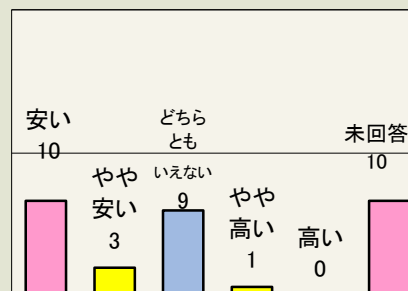

1.利用者満足度(回答数 82名)

2.利用者属性(回答数 82名)

郷(さと)さくら美術館所蔵 美しき花鳥風月 —現代日本画名品展—

開催期間：平成28年9月10日(土)～平成28年11月19日(水)

1.利用者満足度(回答数 50名)

〈総合的な満足度〉

〈施設職員の対応〉

〈料金〉

2.利用者属性(回答数 50名)

〈性別〉

画家たちの夢、パリ 北海道立近代美術館コレクションより

開催期間：平成28年11月18日(金)～平成29年2月5日(日)

1.利用者満足度(回答数 33名)

〈総合的な満足度〉

〈施設職員の対応〉

〈料金〉

2.利用者属性(回答数 33名)

〈性別〉

絵画と写真「光」をみつめて…。 釧路芸術館コレクション選

開催期間：平成29年2月11日(土)～平成29年3月29日(水)

1.利用者満足度(回答数 19名)

2.利用者属性(回答数 19名)