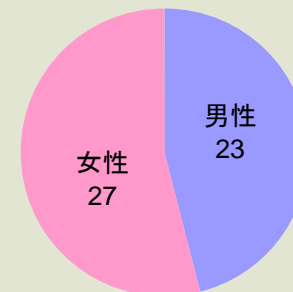

1.利用者満足度(回答数 82名)

2.利用者属性(回答数 82名)

郷(さと)さくら美術館所蔵 美しき花鳥風月 —現代日本画名品展—

開催期間：平成28年9月10日(土)～平成28年11月19日(水)

1.利用者満足度(回答数 50名)

〈総合的な満足度〉

〈施設職員の対応〉

〈料金〉

2.利用者属性(回答数 50名)

〈性別〉

画家たちの夢、パリ 北海道立近代美術館コレクションより

開催期間：平成28年11月18日(金)～平成29年2月5日(日)

1.利用者満足度(回答数 33名)

〈総合的な満足度〉

〈施設職員の対応〉

〈料金〉

2.利用者属性(回答数 33名)

〈性別〉

絵画と写真「光」をみつめて…。 釧路芸術館コレクション選

開催期間：平成29年2月11日(土)～平成29年3月29日(水)

1.利用者満足度(回答数 19名)

2.利用者属性(回答数 19名)