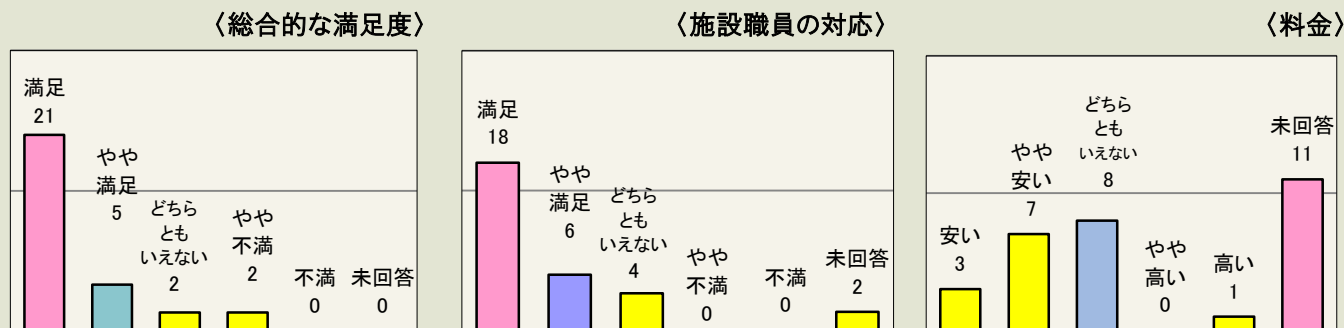

平成28年度 北海道立釧路芸術館

- 展覧会事業に伴う
利用者満足度調査結果 -

写真文化首都「写真の町」東川町コレクション展 写真のフロンティア ヒューマニズムの視座から

開催期間：平成28年4月15日(金)～平成28年7月10日(日)

1.利用者満足度(回答数 30名)

2.利用者属性(回答数 30名)

漫画界のレジェンド 松本零士展 宇宙戦艦ヤマト・銀河鉄道999

開催期間：平成28年7月17日(日)～平成28年9月4日(日)

1.利用者満足度(回答数 82名)

2.利用者属性(回答数 82名)

郷(さと)さくら美術館所蔵 美しき花鳥風月 —現代日本画名品展—

開催期間：平成28年9月10日(土)～平成28年11月19日(水)

1.利用者満足度(回答数 50名)

〈総合的な満足度〉

〈施設職員の対応〉

〈料金〉

2.利用者属性(回答数 50名)

〈性別〉

画家たちの夢、パリ 北海道立近代美術館コレクションより

開催期間：平成28年11月18日(金)～平成29年2月5日(日)

1.利用者満足度(回答数 33名)

〈総合的な満足度〉

〈施設職員の対応〉

〈料金〉

2.利用者属性(回答数 33名)

〈性別〉

絵画と写真「光」をみつめて…。 釧路芸術館コレクション選

開催期間：平成29年2月11日(土)～平成29年3月29日(水)

1.利用者満足度(回答数 19名)

2.利用者属性(回答数 19名)