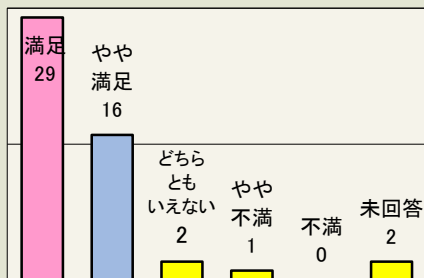

1.利用者満足度(回答数 82名)

2.利用者属性(回答数 82名)

郷(さと)さくら美術館所蔵 美しき花鳥風月 —現代日本画名品展—

開催期間：平成28年9月10日(土)～平成28年11月19日(水)

1.利用者満足度(回答数 50名)

〈総合的な満足度〉

〈施設職員の対応〉

〈料金〉

2.利用者属性(回答数 50名)

〈性別〉

画家たちの夢、パリ 北海道立近代美術館コレクションより

開催期間：平成28年11月18日(金)～平成29年2月5日(日)

1.利用者満足度(回答数 33名)

〈総合的な満足度〉

〈施設職員の対応〉

〈料金〉

2.利用者属性(回答数 33名)

〈性別〉

絵画と写真「光」をみつめて…。 釧路芸術館コレクション選

開催期間：平成29年2月11日(土)～平成29年3月29日(水)

1.利用者満足度(回答数 19名)

2.利用者属性(回答数 19名)