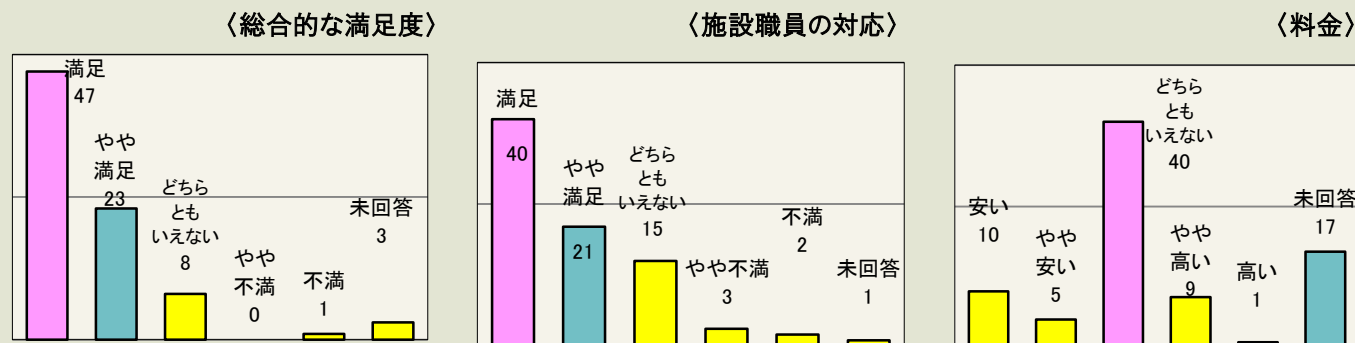

平成28年度 北海道立釧路芸術館

- 展覧会事業に伴う
利用者満足度調査結果 -

写真文化首都「写真の町」東川町コレクション展 写真のフロンティア ヒューマニズムの視座から

開催期間：平成28年4月15日(金)～平成28年7月10日(日)

1.利用者満足度(回答数 30名)

2.利用者属性(回答数 30名)

漫画界のレジェンド 松本零士展 宇宙戦艦ヤマト・銀河鉄道999

開催期間：平成28年7月17日(日)～平成28年9月4日(日)

1.利用者満足度(回答数 82名)

2.利用者属性(回答数 82名)

郷(さと)さくら美術館所蔵 美しき花鳥風月 —現代日本画名品展—

開催期間：平成28年9月10日(土)～平成28年11月19日(水)

1.利用者満足度(回答数 50名)

〈総合的な満足度〉

〈施設職員の対応〉

〈料金〉

2.利用者属性(回答数 50名)

〈性別〉

画家たちの夢、パリ 北海道立近代美術館コレクションより

開催期間：平成28年11月18日(金)～平成29年2月5日(日)

1.利用者満足度(回答数 33名)

〈総合的な満足度〉

〈施設職員の対応〉

〈料金〉

2.利用者属性(回答数 33名)

〈性別〉

絵画と写真「光」をみつめて…。 釧路芸術館コレクション選

開催期間：平成29年2月11日(土)～平成29年3月29日(水)

1.利用者満足度(回答数 19名)

2.利用者属性(回答数 19名)