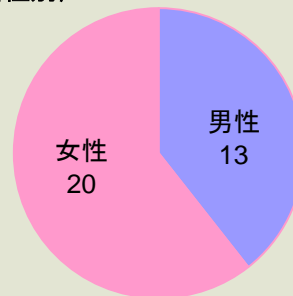

1.利用者満足度(回答数 82名)

2.利用者属性(回答数 82名)

郷(さと)さくら美術館所蔵 美しき花鳥風月 —現代日本画名品展—

開催期間：平成28年9月10日(土)～平成28年11月19日(水)

1.利用者満足度(回答数 50名)

〈総合的な満足度〉

〈施設職員の対応〉

〈料金〉

2.利用者属性(回答数 50名)

〈性別〉

画家たちの夢、パリ 北海道立近代美術館コレクションより

開催期間：平成28年11月18日(金)～平成29年2月5日(日)

1.利用者満足度(回答数 33名)

〈総合的な満足度〉

〈施設職員の対応〉

〈料金〉

2.利用者属性(回答数 33名)

〈性別〉

絵画と写真「光」をみつめて…。 釧路芸術館コレクション選

開催期間：平成29年2月11日(土)～平成29年3月29日(水)

1.利用者満足度(回答数 19名)

2.利用者属性(回答数 19名)