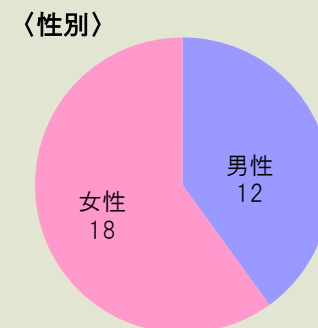

平成28年度 北海道立釧路芸術館

- 展覧会事業に伴う
利用者満足度調査結果 -

写真文化首都「写真の町」東川町コレクション展 写真のフロンティア ヒューマニズムの視座から

開催期間：平成28年4月15日(金)～平成28年7月10日(日)

1.利用者満足度(回答数 30名)

2.利用者属性(回答数 30名)

漫画界のレジェンド 松本零士展 宇宙戦艦ヤマト・銀河鉄道999

開催期間：平成28年7月17日(日)～平成28年9月4日(日)

1.利用者満足度(回答数 82名)

2.利用者属性(回答数 82名)

郷(さと)さくら美術館所蔵 美しき花鳥風月 —現代日本画名品展—

開催期間：平成28年9月10日(土)～平成28年11月19日(水)

1.利用者満足度(回答数 50名)

〈総合的な満足度〉

〈施設職員の対応〉

〈料金〉

2.利用者属性(回答数 50名)

〈性別〉

画家たちの夢、パリ 北海道立近代美術館コレクションより

開催期間：平成28年11月18日(金)～平成29年2月5日(日)

1.利用者満足度(回答数 33名)

〈総合的な満足度〉

〈施設職員の対応〉

〈料金〉