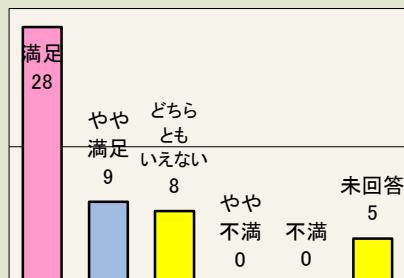

1.利用者満足度(回答数 82名)

2.利用者属性(回答数 82名)

郷(さと)さくら美術館所蔵 美しき花鳥風月 —現代日本画名品展—

開催期間：平成28年9月10日(土)～平成28年11月19日(水)

1.利用者満足度(回答数 50名)

〈総合的な満足度〉

〈施設職員の対応〉

〈料金〉

2.利用者属性(回答数 50名)

〈性別〉

画家たちの夢、パリ 北海道立近代美術館コレクションより

開催期間：平成28年11月18日(金)～平成29年2月5日(日)

1.利用者満足度(回答数 33名)

〈総合的な満足度〉

〈施設職員の対応〉

〈料金〉

2.利用者属性(回答数 33名)

〈性別〉

絵画と写真「光」をみつめて…。 釧路芸術館コレクション選

開催期間：平成29年2月11日(土)～平成29年3月29日(水)

1.利用者満足度(回答数 19名)

2.利用者属性(回答数 19名)