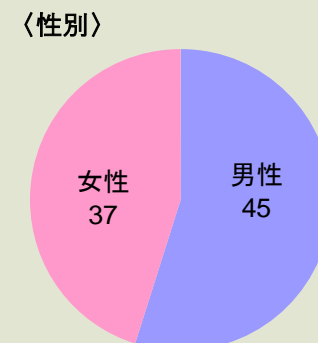

平成28年度 北海道立釧路芸術館

- 展覧会事業に伴う
利用者満足度調査結果 -

写真文化首都「写真の町」東川町コレクション展 写真のフロンティア ヒューマニズムの視座から

開催期間：平成28年4月15日(金)～平成28年7月10日(日)

1.利用者満足度(回答数 30名)

2.利用者属性(回答数 30名)

漫画界のレジェンド 松本零士展 宇宙戦艦ヤマト・銀河鉄道999

開催期間：平成28年7月17日(日)～平成28年9月4日(日)

1.利用者満足度(回答数 82名)

2.利用者属性(回答数 82名)

郷(さと)さくら美術館所蔵 美しき花鳥風月 —現代日本画名品展—

開催期間：平成28年9月10日(土)～平成28年11月19日(水)

1.利用者満足度(回答数 50名)

〈総合的な満足度〉

〈施設職員の対応〉

〈料金〉

2.利用者属性(回答数 50名)

〈性別〉

画家たちの夢、パリ 北海道立近代美術館コレクションより

開催期間：平成28年11月18日(金)～平成29年2月5日(日)

1.利用者満足度(回答数 33名)

〈総合的な満足度〉

〈施設職員の対応〉

〈料金〉