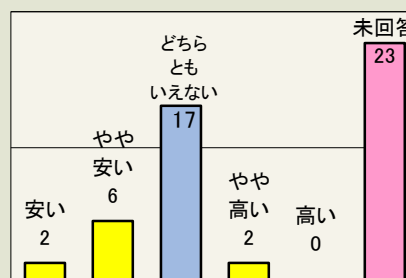

1.利用者満足度(回答数 82名)

2.利用者属性(回答数 82名)

郷(さと)さくら美術館所蔵 美しき花鳥風月 —現代日本画名品展—

開催期間：平成28年9月10日(土)～平成28年11月19日(水)

1.利用者満足度(回答数 50名)

〈総合的な満足度〉

〈施設職員の対応〉

〈料金〉

2.利用者属性(回答数 50名)

〈性別〉

画家たちの夢、パリ 北海道立近代美術館コレクションより

開催期間：平成28年11月18日(金)～平成29年2月5日(日)

1.利用者満足度(回答数 33名)

〈総合的な満足度〉

〈施設職員の対応〉

〈料金〉

2.利用者属性(回答数 33名)

〈性別〉

絵画と写真「光」をみつめて…。 釧路芸術館コレクション選

開催期間：平成29年2月11日(土)～平成29年3月29日(水)

1.利用者満足度(回答数 19名)

2.利用者属性(回答数 19名)