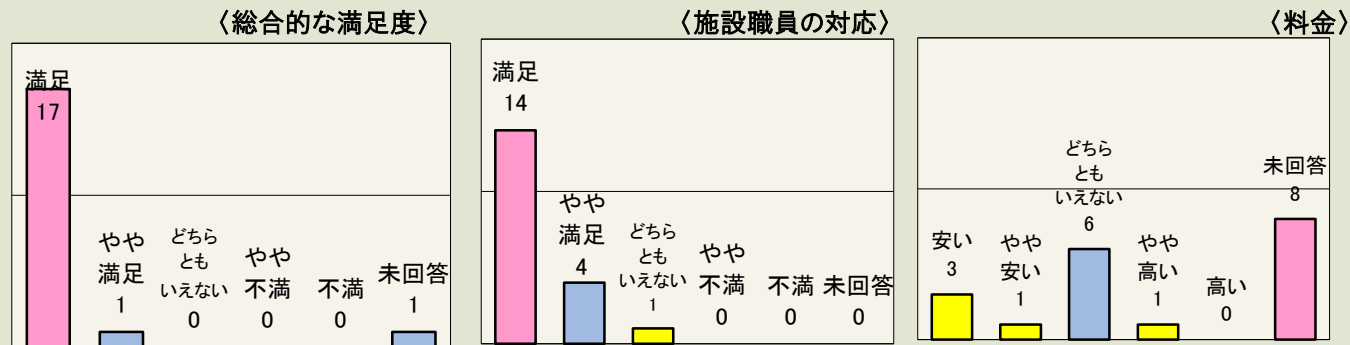

2.利用者属性(回答数 50名)

〈性別〉

画家たちの夢、パリ 北海道立近代美術館コレクションより

開催期間：平成28年11月18日(金)～平成29年2月5日(日)

1.利用者満足度(回答数 33名)

〈総合的な満足度〉

〈施設職員の対応〉

〈料金〉

2.利用者属性(回答数 33名)

〈性別〉

絵画と写真「光」をみつめて…。 釧路芸術館コレクション選

開催期間：平成29年2月11日(土)～平成29年3月29日(水)

1.利用者満足度(回答数 19名)

2.利用者属性(回答数 19名)