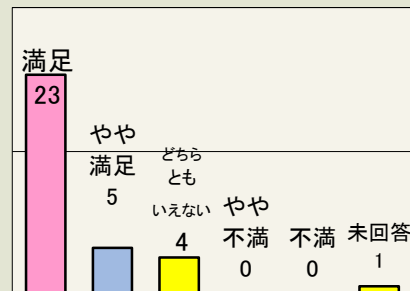

1.利用者満足度(回答数 82名)

2.利用者属性(回答数 82名)

郷(さと)さくら美術館所蔵 美しき花鳥風月 —現代日本画名品展—

開催期間：平成28年9月10日(土)～平成28年11月19日(水)

1.利用者満足度(回答数 50名)

〈総合的な満足度〉

〈施設職員の対応〉

〈料金〉

2.利用者属性(回答数 50名)

〈性別〉

画家たちの夢、パリ 北海道立近代美術館コレクションより

開催期間：平成28年11月18日(金)～平成29年2月5日(日)

1.利用者満足度(回答数 33名)

〈総合的な満足度〉

〈施設職員の対応〉

〈料金〉

2.利用者属性(回答数 33名)

〈性別〉

絵画と写真「光」をみつめて…。 釧路芸術館コレクション選

開催期間：平成29年2月11日(土)～平成29年3月29日(水)

1.利用者満足度(回答数 19名)

2.利用者属性(回答数 19名)