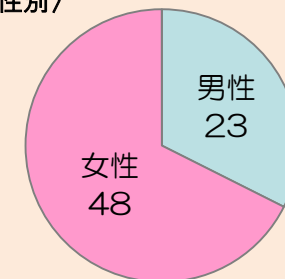

平成29年度 北海道立釧路美術館

- 展覧会事業に伴う利用者満足度調査結果 -

「光」をみつめて…。 釧路芸術館コレクション選

開催期間：平成29年4月1日(土)～平成29年4月19日(水)

1.利用者満足度(回答数 7名)

〈総合的な満足度〉

〈施設職員の対応〉

〈料金〉

2.利用者属性(回答数 7名)

〈性別〉

戦没画学生慰霊美術館 無言館 遺された絵画展

開催期間：平成29年4月28日(金)～平成29年6月21日(水)

1.利用者満足度(回答数 71名)

〈総合的な満足度〉

〈施設職員の対応〉

〈料金〉

2.利用者属性(回答数 71名)

〈性別〉

追悼特別展 高倉健

開催期間：平成29年7月1日(土)～平成29年9月3日(日)

1.利用者満足度(回答数 128名)

〈総合的な満足度〉

〈施設職員の対応〉

〈料金〉

2.利用者属性(回答数 128名)

〈性別〉

空想と旅の画家 安野光雅の世界

開催期間：平成29年9月9日(土)～平成29年11月12日(日)

1.利用者満足度(回答数 97名)

〈総合的な満足度〉

〈施設職員の対応〉

〈料金〉