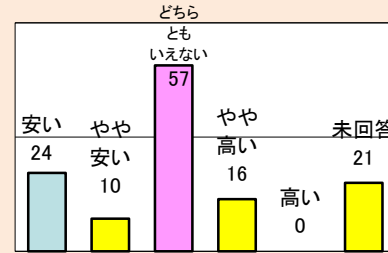

2.利用者属性(回答数 7名)

〈性別〉

戦没画学生慰霊美術館 無言館 遺された絵画展

開催期間：平成29年4月28日(金)～平成29年6月21日(水)

1.利用者満足度(回答数 71名)

〈総合的な満足度〉

〈施設職員の対応〉

〈料金〉

2.利用者属性(回答数 71名)

〈性別〉

追悼特別展 高倉健

開催期間：平成29年7月1日(土)～平成29年9月3日(日)

1.利用者満足度(回答数 128名)

〈総合的な満足度〉

〈施設職員の対応〉

〈料金〉

2.利用者属性(回答数 128名)

〈性別〉

空想と旅の画家 安野光雅の世界

開催期間：平成29年9月9日(土)～平成29年11月12日(日)

1.利用者満足度(回答数 97名)

〈総合的な満足度〉

〈施設職員の対応〉

〈料金〉

2.利用者属性(回答数 97名)

〈性別〉

ももちゃん芸術祭2017 一かたちの冒険

開催期間 : Part I 平成29年11月22日(水)～平成30年1月21日(日)

Part II 平成30年2月2日(金)～平成30年3月14日(水)

1.利用者満足度(回答数 3名)

〈総合的な満足度〉

〈施設職員の対応〉