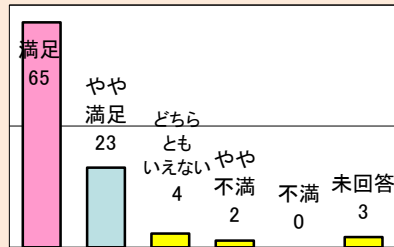

2.利用者属性(回答数 71名)

〈性別〉

追悼特別展 高倉健

開催期間：平成29年7月1日(土)～平成29年9月3日(日)

1.利用者満足度(回答数 128名)

〈総合的な満足度〉

〈施設職員の対応〉

〈料金〉

2.利用者属性(回答数 128名)

〈性別〉

空想と旅の画家 安野光雅の世界

開催期間：平成29年9月9日(土)～平成29年11月12日(日)

1.利用者満足度(回答数 97名)

〈総合的な満足度〉

〈施設職員の対応〉

〈料金〉

2.利用者属性(回答数 97名)

〈性別〉

ももちゃん芸術祭2017 一かたちの冒険

開催期間 : Part I 平成29年11月22日(水)～平成30年1月21日(日)

Part II 平成30年2月2日(金)～平成30年3月14日(水)

1.利用者満足度(回答数 3名)

〈総合的な満足度〉

〈施設職員の対応〉