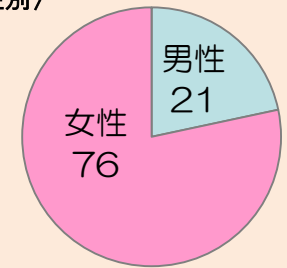

2.利用者属性(回答数 71名)

〈性別〉

追悼特別展 高倉健

開催期間：平成29年7月1日(土)～平成29年9月3日(日)

1.利用者満足度(回答数 128名)

〈総合的な満足度〉

〈施設職員の対応〉

〈料金〉

2.利用者属性(回答数 128名)

〈性別〉

空想と旅の画家 安野光雅の世界

開催期間：平成29年9月9日(土)～平成29年11月12日(日)

1.利用者満足度(回答数 97名)

〈総合的な満足度〉

〈施設職員の対応〉

〈料金〉

2.利用者属性(回答数 97名)

〈性別〉

ももちゃん芸術祭2017 一かたちの冒険

開催期間 : Part I 平成29年11月22日(水)～平成30年1月21日(日)

Part II 平成30年2月2日(金)～平成30年3月14日(水)

1.利用者満足度(回答数 3名)

〈総合的な満足度〉

〈施設職員の対応〉