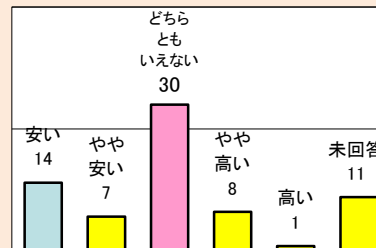

平成29年度 北海道立釧路美術館

- 展覧会事業に伴う利用者満足度調査結果 -

「光」をみつめて…。 釧路芸術館コレクション選

開催期間：平成29年4月1日(土)～平成29年4月19日(水)

1.利用者満足度(回答数 7名)

〈総合的な満足度〉

〈施設職員の対応〉

〈料金〉

2.利用者属性(回答数 7名)

〈性別〉

戦没画学生慰霊美術館 無言館 遺された絵画展

開催期間：平成29年4月28日(金)～平成29年6月21日(水)

1.利用者満足度(回答数 71名)

〈総合的な満足度〉

〈施設職員の対応〉

〈料金〉

2.利用者属性(回答数 71名)

〈性別〉

追悼特別展 高倉健

開催期間：平成29年7月1日(土)～平成29年9月3日(日)

1.利用者満足度(回答数 128名)

〈総合的な満足度〉

〈施設職員の対応〉

〈料金〉

2.利用者属性(回答数 128名)

〈性別〉

空想と旅の画家 安野光雅の世界

開催期間：平成29年9月9日(土)～平成29年11月12日(日)

1.利用者満足度(回答数 97名)

〈総合的な満足度〉

〈施設職員の対応〉

〈料金〉