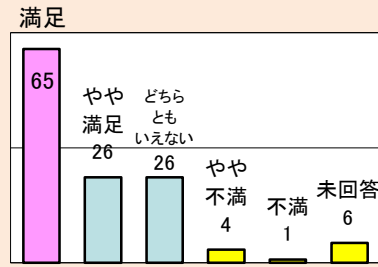

2.利用者属性(回答数 7名)

〈性別〉

戦没画学生慰霊美術館 無言館 遺された絵画展

開催期間：平成29年4月28日(金)～平成29年6月21日(水)

1.利用者満足度(回答数 71名)

〈総合的な満足度〉

〈施設職員の対応〉

〈料金〉

2.利用者属性(回答数 71名)

〈性別〉

追悼特別展 高倉健

開催期間：平成29年7月1日(土)～平成29年9月3日(日)

1.利用者満足度(回答数 128名)

〈総合的な満足度〉

〈施設職員の対応〉

〈料金〉

2.利用者属性(回答数 128名)

〈性別〉

空想と旅の画家 安野光雅の世界

開催期間：平成29年9月9日(土)～平成29年11月12日(日)

1.利用者満足度(回答数 97名)

〈総合的な満足度〉

〈施設職員の対応〉

〈料金〉

2.利用者属性(回答数 97名)

〈性別〉

ももちゃん芸術祭2017 一かたちの冒険

開催期間 : Part I 平成29年11月22日(水)～平成30年1月21日(日)

Part II 平成30年2月2日(金)～平成30年3月14日(水)

1.利用者満足度(回答数 3名)

〈総合的な満足度〉

〈施設職員の対応〉