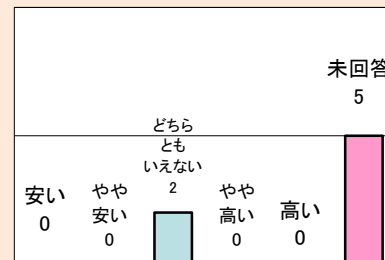

平成29年度 北海道立釧路美術館

- 展覧会事業に伴う利用者満足度調査結果 -

「光」をみつめて…。 釧路芸術館コレクション選

開催期間：平成29年4月1日(土)～平成29年4月19日(水)

1.利用者満足度(回答数 7名)

〈総合的な満足度〉

〈施設職員の対応〉

〈料金〉

2.利用者属性(回答数 7名)

〈性別〉

戦没画学生慰霊美術館 無言館 遺された絵画展

開催期間：平成29年4月28日(金)～平成29年6月21日(水)

1.利用者満足度(回答数 71名)

〈総合的な満足度〉

〈施設職員の対応〉

〈料金〉