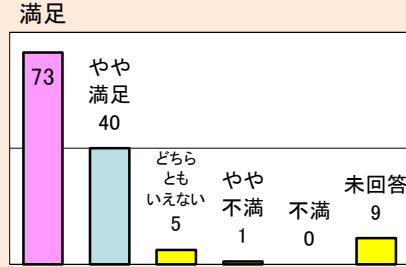

2.利用者属性(回答数 7名)

〈性別〉

戦没画学生慰霊美術館 無言館 遺された絵画展

開催期間：平成29年4月28日(金)～平成29年6月21日(水)

1.利用者満足度(回答数 71名)

〈総合的な満足度〉

〈施設職員の対応〉

〈料金〉

2.利用者属性(回答数 71名)

〈性別〉

追悼特別展 高倉健

開催期間：平成29年7月1日(土)～平成29年9月3日(日)

1.利用者満足度(回答数 128名)

〈総合的な満足度〉

〈施設職員の対応〉

〈料金〉

2.利用者属性(回答数 128名)

〈性別〉

空想と旅の画家 安野光雅の世界

開催期間：平成29年9月9日(土)～平成29年11月12日(日)

1.利用者満足度(回答数 97名)

〈総合的な満足度〉

〈施設職員の対応〉

〈料金〉

2.利用者属性(回答数 97名)

〈性別〉

ももちゃん芸術祭2017 一かたちの冒険

開催期間 : Part I 平成29年11月22日(水)～平成30年1月21日(日)

Part II 平成30年2月2日(金)～平成30年3月14日(水)

1.利用者満足度(回答数 3名)

〈総合的な満足度〉

〈施設職員の対応〉