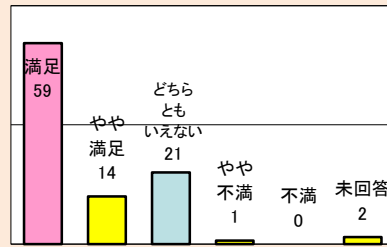

2.利用者属性(回答数 71名)

〈性別〉

追悼特別展 高倉健

開催期間：平成29年7月1日(土)～平成29年9月3日(日)

1.利用者満足度(回答数 128名)

〈総合的な満足度〉

〈施設職員の対応〉

〈料金〉

2.利用者属性(回答数 128名)

〈性別〉

空想と旅の画家 安野光雅の世界

開催期間：平成29年9月9日(土)～平成29年11月12日(日)

1.利用者満足度(回答数 97名)

〈総合的な満足度〉

〈施設職員の対応〉

〈料金〉

2.利用者属性(回答数 97名)

〈性別〉

ももちゃん芸術祭2017 一かたちの冒険

開催期間 : Part I 平成29年11月22日(水)～平成30年1月21日(日)

Part II 平成30年2月2日(金)～平成30年3月14日(水)

1.利用者満足度(回答数 3名)

〈総合的な満足度〉

〈施設職員の対応〉