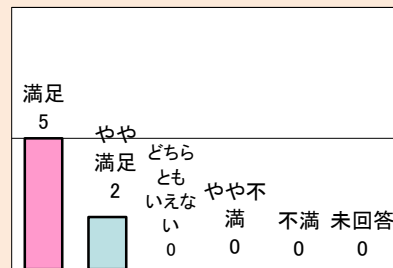

平成29年度 北海道立釧路美術館

- 展覧会事業に伴う利用者満足度調査結果 -

「光」をみつめて…。 釧路芸術館コレクション選

開催期間：平成29年4月1日(土)～平成29年4月19日(水)

1.利用者満足度(回答数 7名)

〈総合的な満足度〉

〈施設職員の対応〉

〈料金〉

2.利用者属性(回答数 7名)

〈性別〉

戦没画学生慰霊美術館 無言館 遺された絵画展

開催期間：平成29年4月28日(金)～平成29年6月21日(水)

1.利用者満足度(回答数 71名)

〈総合的な満足度〉

〈施設職員の対応〉

〈料金〉