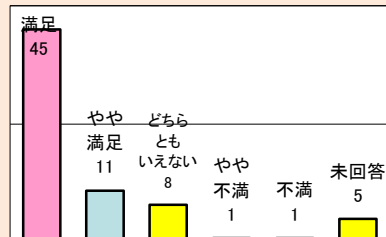

平成29年度 北海道立釧路美術館

- 展覧会事業に伴う利用者満足度調査結果 -

「光」をみつめて…。 釧路芸術館コレクション選

開催期間：平成29年4月1日(土)～平成29年4月19日(水)

1.利用者満足度(回答数 7名)

〈総合的な満足度〉

〈施設職員の対応〉

〈料金〉

2.利用者属性(回答数 7名)

〈性別〉

戦没画学生慰霊美術館 無言館 遺された絵画展

開催期間：平成29年4月28日(金)～平成29年6月21日(水)

1.利用者満足度(回答数 71名)

〈総合的な満足度〉

〈施設職員の対応〉

〈料金〉

2.利用者属性(回答数 71名)

〈性別〉

追悼特別展 高倉健

開催期間：平成29年7月1日(土)～平成29年9月3日(日)

1.利用者満足度(回答数 128名)

〈総合的な満足度〉

〈施設職員の対応〉

〈料金〉

2.利用者属性(回答数 128名)

〈性別〉

空想と旅の画家 安野光雅の世界

開催期間：平成29年9月9日(土)～平成29年11月12日(日)

1.利用者満足度(回答数 97名)

〈総合的な満足度〉

〈施設職員の対応〉

〈料金〉