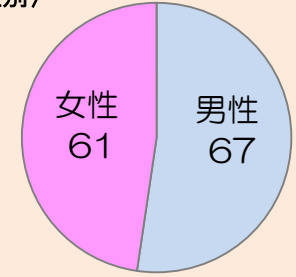

2.利用者属性(回答数 7名)

〈性別〉

戦没画学生慰霊美術館 無言館 遺された絵画展

開催期間：平成29年4月28日(金)～平成29年6月21日(水)

1.利用者満足度(回答数 71名)

〈総合的な満足度〉

〈施設職員の対応〉

〈料金〉

2.利用者属性(回答数 71名)

〈性別〉

追悼特別展 高倉健

開催期間：平成29年7月1日(土)～平成29年9月3日(日)

1.利用者満足度(回答数 128名)

〈総合的な満足度〉

〈施設職員の対応〉

〈料金〉

2.利用者属性(回答数 128名)

〈性別〉

空想と旅の画家 安野光雅の世界

開催期間：平成29年9月9日(土)～平成29年11月12日(日)

1.利用者満足度(回答数 97名)

〈総合的な満足度〉

〈施設職員の対応〉

〈料金〉

2.利用者属性(回答数 97名)

〈性別〉

ももちゃん芸術祭2017 一かたちの冒険

開催期間 : Part I 平成29年11月22日(水)～平成30年1月21日(日)

Part II 平成30年2月2日(金)～平成30年3月14日(水)

1.利用者満足度(回答数 3名)

〈総合的な満足度〉

〈施設職員の対応〉