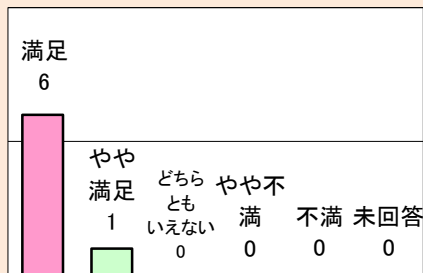

平成29年度 北海道立釧路美術館

- 展覧会事業に伴う利用者満足度調査結果 -

「光」をみつめて…。 釧路芸術館コレクション選

開催期間：平成29年4月1日(土)～平成29年4月19日(水)

1.利用者満足度(回答数 7名)

〈総合的な満足度〉

〈施設職員の対応〉

〈料金〉

2.利用者属性(回答数 7名)

〈性別〉

戦没画学生慰霊美術館 無言館 遺された絵画展

開催期間：平成29年4月28日(金)～平成29年6月21日(水)

1.利用者満足度(回答数 71名)

〈総合的な満足度〉

〈施設職員の対応〉

〈料金〉