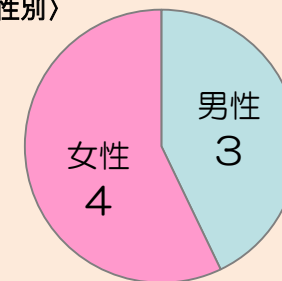

平成29年度 北海道立釧路美術館

- 展覧会事業に伴う利用者満足度調査結果 -

「光」をみつめて…。 釧路芸術館コレクション選

開催期間：平成29年4月1日(土)～平成29年4月19日(水)

1.利用者満足度(回答数 7名)

〈総合的な満足度〉

〈施設職員の対応〉

〈料金〉

2.利用者属性(回答数 7名)

〈性別〉

戦没画学生慰霊美術館 無言館 遺された絵画展

開催期間：平成29年4月28日(金)～平成29年6月21日(水)

1.利用者満足度(回答数 71名)

〈総合的な満足度〉

〈施設職員の対応〉

〈料金〉