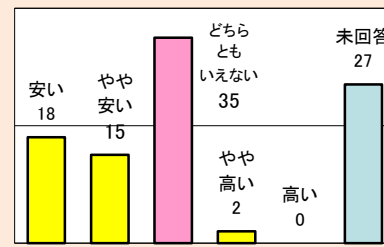

2.利用者属性(回答数 71名)

〈性別〉

追悼特別展 高倉健

開催期間：平成29年7月1日(土)～平成29年9月3日(日)

1.利用者満足度(回答数 128名)

〈総合的な満足度〉

〈施設職員の対応〉

〈料金〉

2.利用者属性(回答数 128名)

〈性別〉

空想と旅の画家 安野光雅の世界

開催期間：平成29年9月9日(土)～平成29年11月12日(日)

1.利用者満足度(回答数 97名)

〈総合的な満足度〉

〈施設職員の対応〉

〈料金〉

2.利用者属性(回答数 97名)

〈性別〉

ももちゃん芸術祭2017 一かたちの冒険

開催期間 : Part I 平成29年11月22日(水)～平成30年1月21日(日)

Part II 平成30年2月2日(金)～平成30年3月14日(水)

1.利用者満足度(回答数 3名)

〈総合的な満足度〉

〈施設職員の対応〉