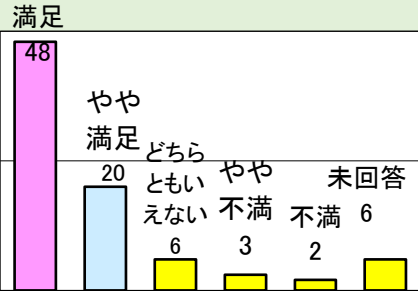

江戸の遊び絵づくし

開催期間：平成31年4月12日（金）～令和元年6月19日（水）

1.利用者満足度（回答数85名）

〈総合的な満足度〉