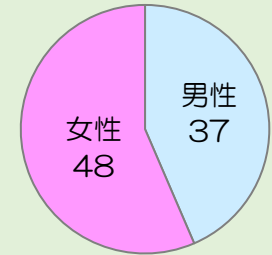

# 令和元年度 北海道立釧路芸術館

展覧会事業に伴う利用者満足度調査結果

## 1.利用者満足度（回答数85名）

〈総合的な満足度〉

〈施設職員の対応〉

〈料金〉

## 2.利用者属性（回答数85名）