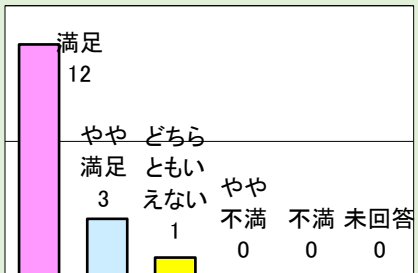

1.利用者満足度（回答数16名）

〈総合的な満足度〉