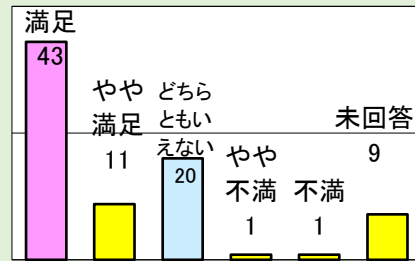

# 令和元年度 北海道立釧路芸術館

展覧会事業に伴う利用者満足度調査結果

# 江戸の遊び絵づくし

開催期間：平成31年4月12日（金）～令和元年6月19日（水）

## 1.利用者満足度（回答数85名）

〈総合的な満足度〉

〈施設職員の対応〉

〈料金〉