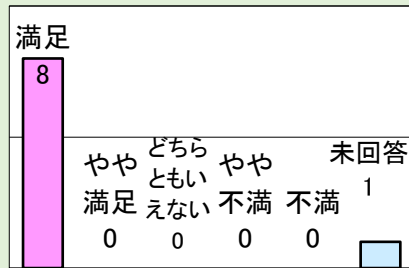

1.利用者満足度（回答数 9名）

〈総合的な満足度〉