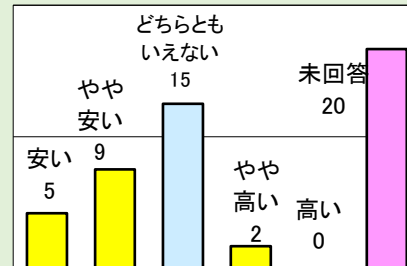

# 宇宙象 嶋崎誠展 ガラスの魂が語る

開催期間：令和元年9月13日（金）～11月7日（木）

## 1.利用者満足度（回答数51名）

〈総合的な満足度〉

〈施設職員の対応〉

〈料金〉

## 2.利用者属性（回答数51名）