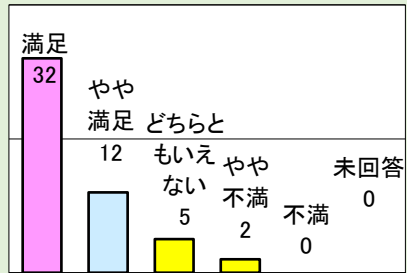

## 1.利用者満足度（回答数16名）

〈総合的な満足度〉

〈施設職員の対応〉

〈料金〉

## 2.利用者属性（回答数16名）

# 宇宙象 嶋崎誠展 ガラスの魂が語る

開催期間：令和元年9月13日（金）～11月7日（木）

## 1.利用者満足度（回答数51名）

〈総合的な満足度〉

〈施設職員の対応〉

〈料金〉