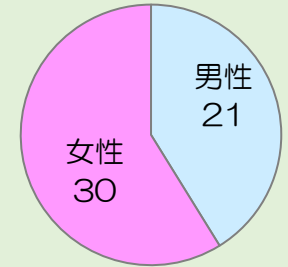

# 宇宙象 嶋崎誠展 ガラスの魂が語る

開催期間：令和元年9月13日（金）～11月7日（木）

## 1.利用者満足度（回答数51名）

〈総合的な満足度〉

〈施設職員の対応〉

〈料金〉

## 2.利用者属性（回答数51名）