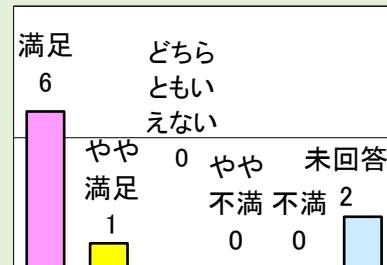

## 1.利用者満足度（回答数51名）

〈総合的な満足度〉

〈施設職員の対応〉

〈料金〉

## 2.利用者属性（回答数51名）

# 生誕115年 片岡球子と難波田龍起展

開催期間：令和元年11月30日（土）～令和2年2月11日（火・祝）

## 1.利用者満足度（回答数 9名）

〈総合的な満足度〉

〈施設職員の対応〉

〈料金〉