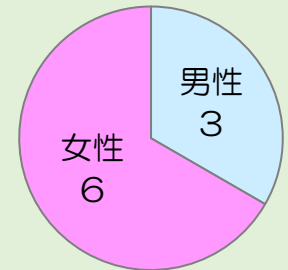

## 2.利用者属性（回答数51名）

# 生誕115年 片岡球子と難波田龍起展

開催期間：令和元年11月30日（土）～令和2年2月11日（火・祝）

## 1.利用者満足度（回答数 9名）

〈総合的な満足度〉

〈施設職員の対応〉

〈料金〉

## 2.利用者属性（回答数 9名）