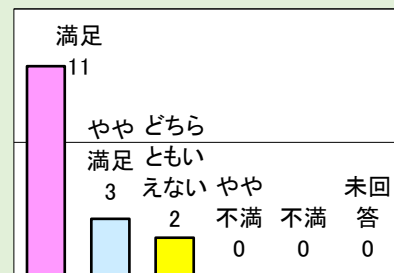

## 2.利用者属性（回答数85名）

# タグチ・アートコレクション 球体のパレット

開催期間：令和元年6月28日（金）～8月29日（木）

## 1.利用者満足度（回答数16名）

〈総合的な満足度〉

〈施設職員の対応〉

〈料金〉

## 2.利用者属性（回答数16名）