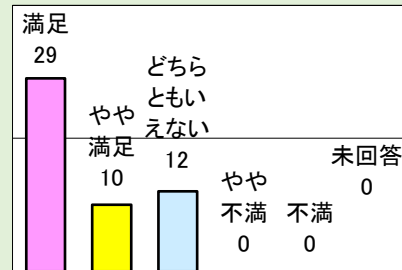

## 1.利用者満足度（回答数16名）

〈総合的な満足度〉

〈施設職員の対応〉

〈料金〉

## 2.利用者属性（回答数16名）

# 宇宙象 嶋崎誠展 ガラスの魂が語る

開催期間：令和元年9月13日（金）～11月7日（木）

## 1.利用者満足度（回答数51名）

〈総合的な満足度〉

〈施設職員の対応〉

〈料金〉