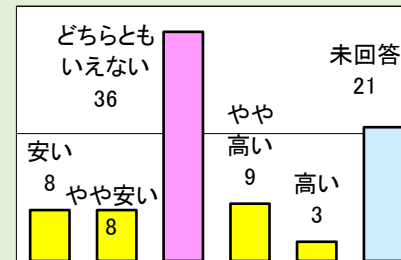

# 令和元年度 北海道立釧路芸術館

展覧会事業に伴う利用者満足度調査結果

# 江戸の遊び絵づくし

開催期間：平成31年4月12日（金）～令和元年6月19日（水）

## 1.利用者満足度（回答数85名）

〈総合的な満足度〉

〈施設職員の対応〉

〈料金〉

## 2.利用者属性（回答数85名）