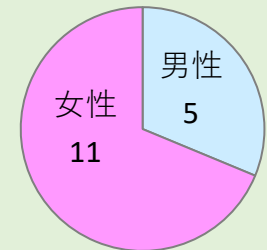

# タグチ・アートコレクション 球体のパレット

開催期間：令和元年6月28日（金）～8月29日（木）

## 1.利用者満足度（回答数16名）

〈総合的な満足度〉

〈施設職員の対応〉

〈料金〉

## 2.利用者属性（回答数16名）

# 宇宙象 嶋崎誠展 ガラスの魂が語る

開催期間：令和元年9月13日（金）～11月7日（木）