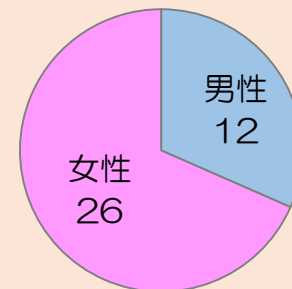

2.利用者属性（回答数38名）

極北のくらしと手仕事 イヌイットの壁かけ展

開催期間：平成30年6月22日（金）～8月26日（日）

1.利用者満足度（回答数25名）

〈総合的な満足度〉

〈施設職員の対応〉

〈料金〉

2.利用者属性（回答数25名）

森のささやきが聞こえますか 倉本聡の仕事と点描画

開催期間：平成30年9月8日（土）～11月7日（水）

1.利用者満足度（回答数 38名）

〈総合的な満足度〉

〈施設職員の対応〉

〈料金〉

2.利用者属性（回答数 38名）

芸術館コレクション 1998-2018

開催期間：平成30年11月16日（金）～平成31年1月16日（水）

1.利用者満足度（回答数 6名）

〈総合的な満足度〉

〈施設職員の対応〉

〈料金〉

2.利用者属性（回答数 6名）

ピカソ版画展 — 初期から晩年まで60年の軌跡

開催期間：平成31年1月25日（金）～3月10日（日）