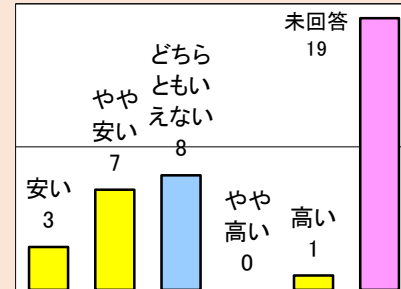

平成30年度 北海道立釧路芸術館

展覧会事業に伴う利用者満足度調査結果

八戸耀生写真展 風に導かれ 僕は旅をする

開催期間：平成30年4月14日（土）～6月13日（水）

1.利用者満足度（回答数38名）

〈総合的な満足度〉

〈施設職員の対応〉

〈料金〉

2.利用者属性（回答数38名）

極北のくらしと手仕事 イヌイットの壁かけ展

開催期間：平成30年6月22日（金）～8月26日（日）

1.利用者満足度（回答数25名）

〈総合的な満足度〉

〈施設職員の対応〉

〈料金〉

2.利用者属性（回答数25名）

森のささやきが聞こえますか 倉本聡の仕事と点描画

開催期間：平成30年9月8日（土）～11月7日（水）

1.利用者満足度（回答数 38名）

〈総合的な満足度〉

〈施設職員の対応〉

〈料金〉

2.利用者属性（回答数 38名）

芸術館コレクション 1998-2018