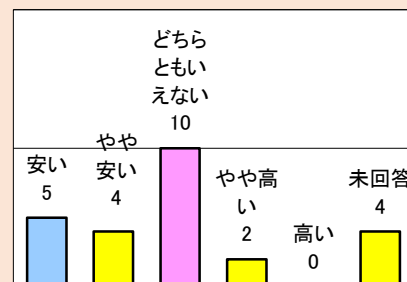

平成30年度 北海道立釧路芸術館

展覧会事業に伴う利用者満足度調査結果

八戸耀生写真展 風に導かれ 僕は旅をする

開催期間：平成30年4月14日（土）～6月13日（水）

1.利用者満足度（回答数38名）

〈総合的な満足度〉

〈施設職員の対応〉

〈料金〉

2.利用者属性（回答数38名）

極北のくらしと手仕事 イヌイットの壁かけ展

開催期間：平成30年6月22日（金）～8月26日（日）

1.利用者満足度（回答数25名）

〈総合的な満足度〉

〈施設職員の対応〉

〈料金〉

2.利用者属性（回答数25名）

森のささやきが聞こえますか 倉本聡の仕事と点描画

開催期間：平成30年9月8日（土）～11月7日（水）

1.利用者満足度（回答数 38名）

〈総合的な満足度〉

〈施設職員の対応〉

〈料金〉

2.利用者属性（回答数 38名）

芸術館コレクション 1998-2018

開催期間：平成30年11月16日（金）～平成31年1月16日（水）

1.利用者満足度（回答数 6名）

〈総合的な満足度〉

〈施設職員の対応〉

〈料金〉

2.利用者属性（回答数 6名）

ピカソ版画展 — 初期から晩年まで60年の軌跡

開催期間：平成31年1月25日（金）～3月10日（日）