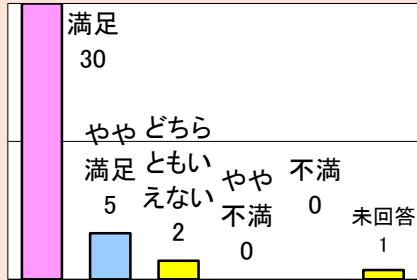

平成30年度 北海道立釧路芸術館

展覧会事業に伴う利用者満足度調査結果

八戸耀生写真展 風に導かれ 僕は旅をする

開催期間：平成30年4月14日（土）～6月13日（水）

1.利用者満足度（回答数38名）

〈総合的な満足度〉

〈施設職員の対応〉

〈料金〉

2.利用者属性（回答数38名）

極北のくらしと手仕事 イヌイットの壁かけ展

開催期間：平成30年6月22日（金）～8月26日（日）

1.利用者満足度（回答数25名）

〈総合的な満足度〉

〈施設職員の対応〉

〈料金〉

2.利用者属性（回答数25名）

森のささやきが聞こえますか 倉本聡の仕事と点描画

開催期間：平成30年9月8日（土）～11月7日（水）

1.利用者満足度（回答数 38名）

〈総合的な満足度〉

〈施設職員の対応〉

〈料金〉

2.利用者属性（回答数 38名）

芸術館コレクション 1998-2018