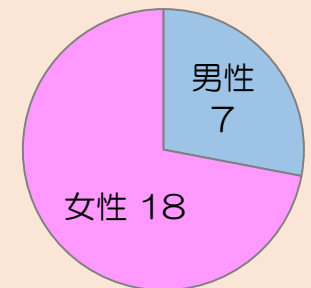

平成30年度 北海道立釧路芸術館

展覧会事業に伴う利用者満足度調査結果

八戸耀生写真展 風に導かれ 僕は旅をする

開催期間：平成30年4月14日（土）～6月13日（水）

1.利用者満足度（回答数38名）

〈総合的な満足度〉

〈施設職員の対応〉

〈料金〉

2.利用者属性（回答数38名）

極北のくらしと手仕事 イヌイットの壁かけ展

開催期間：平成30年6月22日（金）～8月26日（日）

1.利用者満足度（回答数25名）

〈総合的な満足度〉

〈施設職員の対応〉

〈料金〉

2.利用者属性（回答数25名）

森のささやきが聞こえますか 倉本聡の仕事と点描画

開催期間：平成30年9月8日（土）～11月7日（水）

1.利用者満足度（回答数 38名）

〈総合的な満足度〉

〈施設職員の対応〉

〈料金〉

2.利用者属性（回答数 38名）

芸術館コレクション 1998-2018

開催期間：平成30年11月16日（金）～平成31年1月16日（水）

1.利用者満足度（回答数 6名）

〈総合的な満足度〉

〈施設職員の対応〉

〈料金〉

2.利用者属性（回答数 6名）

ピカソ版画展 — 初期から晩年まで60年の軌跡

開催期間：平成31年1月25日（金）～3月10日（日）