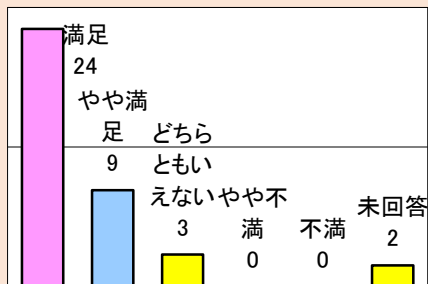

平成30年度 北海道立釧路芸術館

展覧会事業に伴う利用者満足度調査結果

八戸耀生写真展 風に導かれ 僕は旅をする

開催期間：平成30年4月14日（土）～6月13日（水）

1.利用者満足度（回答数38名）

〈総合的な満足度〉

〈施設職員の対応〉

〈料金〉

2.利用者属性（回答数38名）

極北のくらしと手仕事 イヌイットの壁かけ展

開催期間：平成30年6月22日（金）～8月26日（日）

1.利用者満足度（回答数25名）

〈総合的な満足度〉

〈施設職員の対応〉

〈料金〉

2.利用者属性（回答数25名）

森のささやきが聞こえますか 倉本聡の仕事と点描画

開催期間：平成30年9月8日（土）～11月7日（水）

1.利用者満足度（回答数 38名）

〈総合的な満足度〉

〈施設職員の対応〉

〈料金〉

2.利用者属性（回答数 38名）

芸術館コレクション 1998-2018

開催期間：平成30年11月16日（金）～平成31年1月16日（水）

1.利用者満足度（回答数 6名）

〈総合的な満足度〉

〈施設職員の対応〉

〈料金〉

2.利用者属性（回答数 6名）

ピカソ版画展 — 初期から晩年まで60年の軌跡

開催期間：平成31年1月25日（金）～3月10日（日）