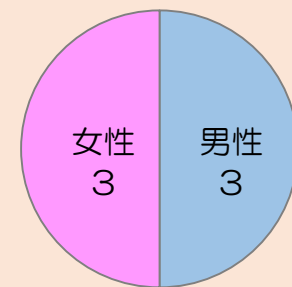

森のささやきが聞こえますか 倉本聡の仕事と点描画

開催期間：平成30年9月8日（土）～11月7日（水）

1.利用者満足度（回答数 38名）

〈総合的な満足度〉

〈施設職員の対応〉

〈料金〉

2.利用者属性（回答数 38名）

芸術館コレクション 1998-2018

開催期間：平成30年11月16日（金）～平成31年1月16日（水）

1.利用者満足度（回答数 6名）

〈総合的な満足度〉

〈施設職員の対応〉

〈料金〉

2.利用者属性（回答数 6名）

ピカソ版画展 — 初期から晩年まで60年の軌跡

開催期間：平成31年1月25日（金）～3月10日（日）

1. 利用者満足度（回答数46名）

〈総合的な満足度〉

〈施設職員の対応〉

〈料金〉

2. 利用者属性（回答数46名）