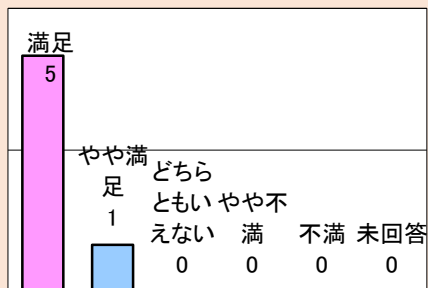

2.利用者属性（回答数38名）

極北のくらしと手仕事 イヌイットの壁かけ展

開催期間：平成30年6月22日（金）～8月26日（日）

1.利用者満足度（回答数25名）

〈総合的な満足度〉

〈施設職員の対応〉

〈料金〉

2.利用者属性（回答数25名）

森のささやきが聞こえますか 倉本聡の仕事と点描画

開催期間：平成30年9月8日（土）～11月7日（水）

1.利用者満足度（回答数 38名）

〈総合的な満足度〉

〈施設職員の対応〉

〈料金〉

2.利用者属性（回答数 38名）

芸術館コレクション 1998-2018

開催期間：平成30年11月16日（金）～平成31年1月16日（水）

1.利用者満足度（回答数 6名）

〈総合的な満足度〉

〈施設職員の対応〉

〈料金〉

2.利用者属性（回答数 6名）

ピカソ版画展 — 初期から晩年まで60年の軌跡

開催期間：平成31年1月25日（金）～3月10日（日）