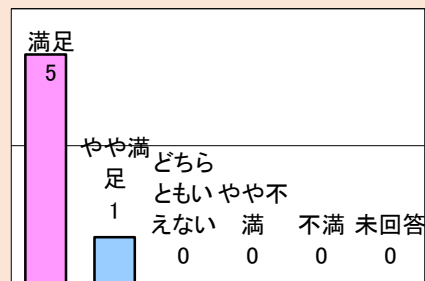

2.利用者属性（回答数38名）

極北のくらしと手仕事 イヌイットの壁かけ展

開催期間：平成30年6月22日（金）～8月26日（日）

1.利用者満足度（回答数25名）

〈総合的な満足度〉

〈施設職員の対応〉

〈料金〉

2.利用者属性（回答数25名）

森のささやきが聞こえますか 倉本聡の仕事と点描画

開催期間：平成30年9月8日（土）～11月7日（水）

1.利用者満足度（回答数 38名）

〈総合的な満足度〉

〈施設職員の対応〉

〈料金〉

2.利用者属性（回答数 38名）

芸術館コレクション 1998-2018

開催期間：平成30年11月16日（金）～平成31年1月16日（水）

1.利用者満足度（回答数 6名）

〈総合的な満足度〉

〈施設職員の対応〉

〈料金〉

2.利用者属性（回答数 6名）

ピカソ版画展 — 初期から晩年まで60年の軌跡

開催期間：平成31年1月25日（金）～3月10日（日）