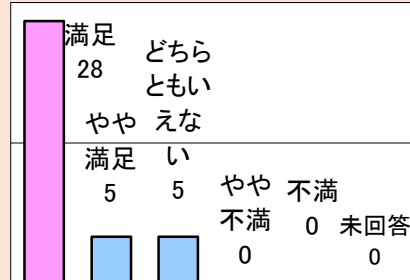

平成30年度 北海道立釧路芸術館

展覧会事業に伴う利用者満足度調査結果

八戸耀生写真展 風に導かれ 僕は旅をする

開催期間：平成30年4月14日（土）～6月13日（水）

1.利用者満足度（回答数38名）

〈総合的な満足度〉

〈施設職員の対応〉

〈料金〉

2.利用者属性（回答数38名）

極北のくらしと手仕事 イヌイットの壁かけ展

開催期間：平成30年6月22日（金）～8月26日（日）

1.利用者満足度（回答数25名）

〈総合的な満足度〉

〈施設職員の対応〉

〈料金〉

2.利用者属性（回答数25名）

森のささやきが聞こえますか 倉本聡の仕事と点描画

開催期間：平成30年9月8日（土）～11月7日（水）

1.利用者満足度（回答数 38名）

〈総合的な満足度〉

〈施設職員の対応〉

〈料金〉

2.利用者属性（回答数 38名）

芸術館コレクション 1998-2018