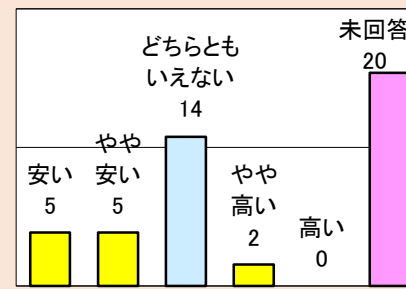

開催期間：平成30年11月16日（金）～平成31年1月16日（水）

1.利用者満足度（回答数 6名）

〈総合的な満足度〉

〈施設職員の対応〉

〈料金〉

2.利用者属性（回答数 6名）

ピカソ版画展 — 初期から晩年まで60年の軌跡

開催期間：平成31年1月25日（金）～3月10日（日）

1. 利用者満足度（回答数46名）

〈総合的な満足度〉

〈施設職員の対応〉

〈料金〉

2. 利用者属性（回答数46名）