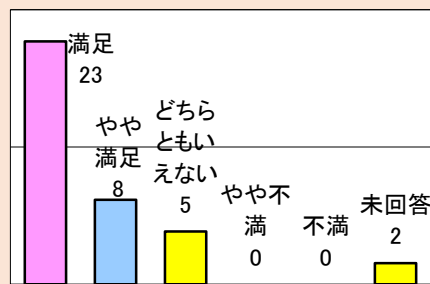

2.利用者属性（回答数38名）

極北のくらしと手仕事 イヌイットの壁かけ展

開催期間：平成30年6月22日（金）～8月26日（日）

1.利用者満足度（回答数25名）

〈総合的な満足度〉

〈施設職員の対応〉

〈料金〉

2.利用者属性（回答数25名）

森のささやきが聞こえますか 倉本聡の仕事と点描画

開催期間：平成30年9月8日（土）～11月7日（水）

1.利用者満足度（回答数 38名）

〈総合的な満足度〉

〈施設職員の対応〉

〈料金〉

2.利用者属性（回答数 38名）

芸術館コレクション 1998-2018

開催期間：平成30年11月16日（金）～平成31年1月16日（水）

1.利用者満足度（回答数 6名）

〈総合的な満足度〉

〈施設職員の対応〉

〈料金〉

2.利用者属性（回答数 6名）

ピカソ版画展 — 初期から晩年まで60年の軌跡

開催期間：平成31年1月25日（金）～3月10日（日）