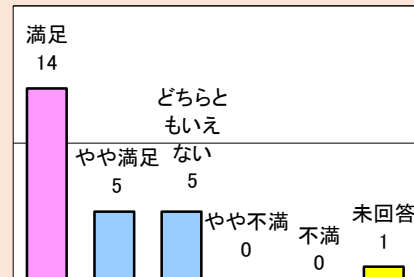

平成30年度 北海道立釧路芸術館

展覧会事業に伴う利用者満足度調査結果

八戸耀生写真展 風に導かれ 僕は旅をする

開催期間：平成30年4月14日（土）～6月13日（水）

1.利用者満足度（回答数38名）

〈総合的な満足度〉

〈施設職員の対応〉

〈料金〉

2.利用者属性（回答数38名）

極北のくらしと手仕事 イヌイットの壁かけ展

開催期間：平成30年6月22日（金）～8月26日（日）

1.利用者満足度（回答数25名）

〈総合的な満足度〉

〈施設職員の対応〉

〈料金〉

2.利用者属性（回答数25名）

森のささやきが聞こえますか 倉本聡の仕事と点描画

開催期間：平成30年9月8日（土）～11月7日（水）

1.利用者満足度（回答数 38名）

〈総合的な満足度〉

〈施設職員の対応〉

〈料金〉

2.利用者属性（回答数 38名）

芸術館コレクション 1998-2018

開催期間：平成30年11月16日（金）～平成31年1月16日（水）

1.利用者満足度（回答数 6名）

〈総合的な満足度〉

〈施設職員の対応〉

〈料金〉

2.利用者属性（回答数 6名）

ピカソ版画展 — 初期から晩年まで60年の軌跡

開催期間：平成31年1月25日（金）～3月10日（日）