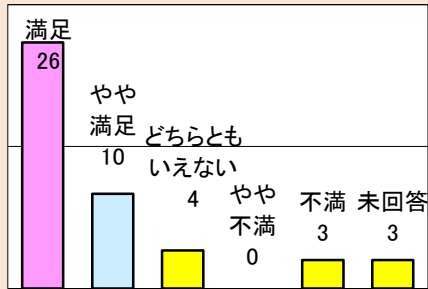

森のささやきが聞こえますか 倉本聡の仕事と点描画

開催期間：平成30年9月8日（土）～11月7日（水）

1.利用者満足度（回答数 38名）

〈総合的な満足度〉

〈施設職員の対応〉

〈料金〉

2.利用者属性（回答数 38名）

芸術館コレクション 1998-2018

開催期間：平成30年11月16日（金）～平成31年1月16日（水）

1.利用者満足度（回答数 6名）

〈総合的な満足度〉

〈施設職員の対応〉

〈料金〉

2.利用者属性（回答数 6名）

ピカソ版画展 — 初期から晩年まで60年の軌跡

開催期間：平成31年1月25日（金）～3月10日（日）

1. 利用者満足度（回答数46名）

〈総合的な満足度〉

〈施設職員の対応〉

〈料金〉

2. 利用者属性（回答数46名）