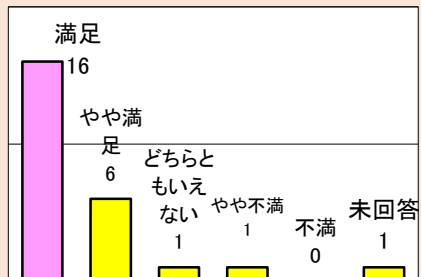

平成30年度 北海道立釧路芸術館

展覧会事業に伴う利用者満足度調査結果

八戸耀生写真展 風に導かれ 僕は旅をする

開催期間：平成30年4月14日（土）～6月13日（水）

1.利用者満足度（回答数38名）

〈総合的な満足度〉

〈施設職員の対応〉

〈料金〉

2.利用者属性（回答数38名）

極北のくらしと手仕事 イヌイットの壁かけ展

開催期間：平成30年6月22日（金）～8月26日（日）

1.利用者満足度（回答数25名）

〈総合的な満足度〉

〈施設職員の対応〉

〈料金〉

2.利用者属性（回答数25名）

森のささやきが聞こえますか 倉本聡の仕事と点描画

開催期間：平成30年9月8日（土）～11月7日（水）

1.利用者満足度（回答数 38名）

〈総合的な満足度〉

〈施設職員の対応〉

〈料金〉

2.利用者属性（回答数 38名）

芸術館コレクション 1998-2018

開催期間：平成30年11月16日（金）～平成31年1月16日（水）

1.利用者満足度（回答数 6名）

〈総合的な満足度〉

〈施設職員の対応〉

〈料金〉

2.利用者属性（回答数 6名）

ピカソ版画展 — 初期から晩年まで60年の軌跡

開催期間：平成31年1月25日（金）～3月10日（日）