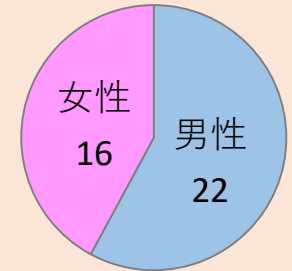

平成30年度 北海道立釧路芸術館

展覧会事業に伴う利用者満足度調査結果

八戸耀生写真展 風に導かれ 僕は旅をする

開催期間：平成30年4月14日（土）～6月13日（水）

1.利用者満足度（回答数38名）

〈総合的な満足度〉

〈施設職員の対応〉

〈料金〉

2.利用者属性（回答数38名）

極北のくらしと手仕事 イヌイットの壁かけ展

開催期間：平成30年6月22日（金）～8月26日（日）

1.利用者満足度（回答数25名）

〈総合的な満足度〉

〈施設職員の対応〉

〈料金〉

2.利用者属性（回答数25名）

森のささやきが聞こえますか 倉本聡の仕事と点描画

開催期間：平成30年9月8日（土）～11月7日（水）

1.利用者満足度（回答数 38名）

〈総合的な満足度〉

〈施設職員の対応〉

〈料金〉

2.利用者属性（回答数 38名）

芸術館コレクション 1998-2018