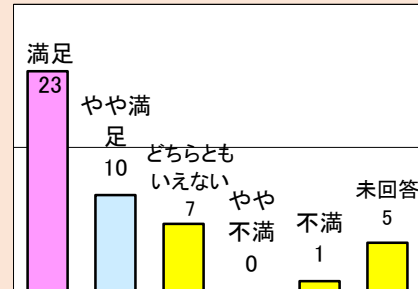

2.利用者属性（回答数38名）

極北のくらしと手仕事 イヌイットの壁かけ展

開催期間：平成30年6月22日（金）～8月26日（日）

1.利用者満足度（回答数25名）

〈総合的な満足度〉

〈施設職員の対応〉

〈料金〉

2.利用者属性（回答数25名）

森のささやきが聞こえますか 倉本聡の仕事と点描画

開催期間：平成30年9月8日（土）～11月7日（水）

1.利用者満足度（回答数 38名）

〈総合的な満足度〉

〈施設職員の対応〉

〈料金〉

2.利用者属性（回答数 38名）

芸術館コレクション 1998-2018

開催期間：平成30年11月16日（金）～平成31年1月16日（水）

1.利用者満足度（回答数 6名）

〈総合的な満足度〉

〈施設職員の対応〉

〈料金〉

2.利用者属性（回答数 6名）

ピカソ版画展 — 初期から晩年まで60年の軌跡

開催期間：平成31年1月25日（金）～3月10日（日）

1. 利用者満足度（回答数46名）

〈総合的な満足度〉

〈施設職員の対応〉

〈料金〉

2. 利用者属性（回答数46名）