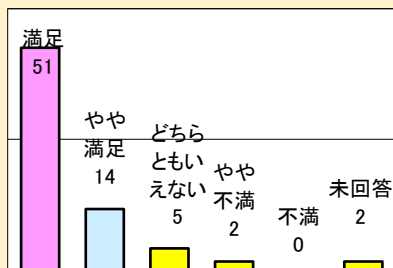

## 1.利用者満足度（回答数 23名）

〈総合的な満足度〉

〈施設職員の対応〉

〈料金〉

## 2.利用者属性（回答数 23名）

## 1.利用者満足度（回答数 74名）

〈総合的な満足度〉

〈施設職員の対応〉

〈料金〉