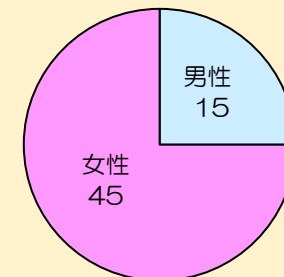

## 2.利用者属性（回答数 74名）

# 開館25周年記念 ディズニーキャッツ&ドッグス展

開催期間：令和5年9月16日（土）～11月12日（日）

## 1.利用者満足度（回答数 60名）

〈総合的な満足度〉

〈施設職員の対応〉

〈料金〉

## 2.利用者属性（回答数 60名）