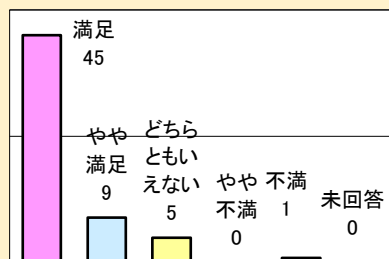

## 1.利用者満足度（回答数 74名）

〈総合的な満足度〉

〈施設職員の対応〉

〈料金〉

## 2.利用者属性（回答数 74名）

# 開館25周年記念 ディズニーキャッツ&ドッグス展

開催期間：令和5年9月16日（土）～11月12日（日）

## 1.利用者満足度（回答数 60名）

〈総合的な満足度〉

〈施設職員の対応〉

〈料金〉