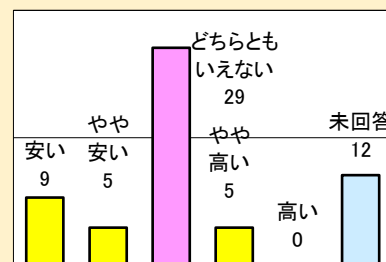

## 2.利用者属性（回答数 74名）

# 開館25周年記念 ディズニーキャッツ&ドッグス展

開催期間：令和5年9月16日（土）～11月12日（日）

## 1.利用者満足度（回答数 60名）

〈総合的な満足度〉

〈施設職員の対応〉

〈料金〉

## 2.利用者属性（回答数 60名）