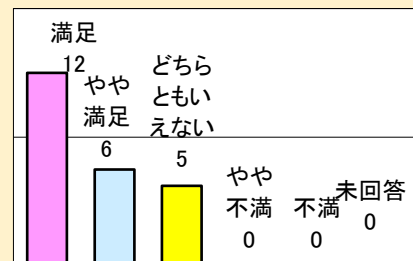

## 2.利用者属性（回答数 1名）

# 開館25周年記念 奈良原一高 写真展 時空をこえた光

開催期間：令和5年4月22日（土）～6月18日（日）

## 1.利用者満足度（回答数 23名）

〈総合的な満足度〉

〈施設職員の対応〉

〈料金〉

## 2.利用者属性（回答数 23名）