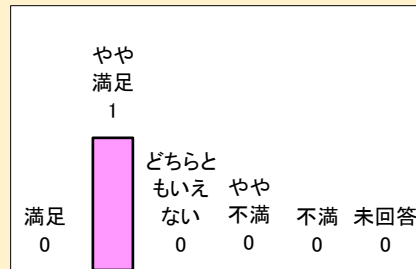

アートに耳をかたむけて 絵画と彫刻から聞こえる「音」

開催期間：令和5年4月1日（土）～4月9日（日）

1.利用者満足度（回答数 1名）

〈総合的な満足度〉