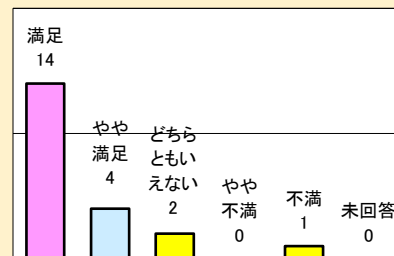

## 1.利用者満足度（回答数 60名）

〈総合的な満足度〉

〈施設職員の対応〉

〈料金〉

## 2.利用者属性（回答数 60名）

# 開館25周年記念 釧路芸術館・珠玉のコレクション あなたとともに25年

開催期間：令和5年12月9日（土）～令和6年3月31日（日）

## 1.利用者満足度（回答数 21名）

〈総合的な満足度〉

〈施設職員の対応〉

〈料金〉