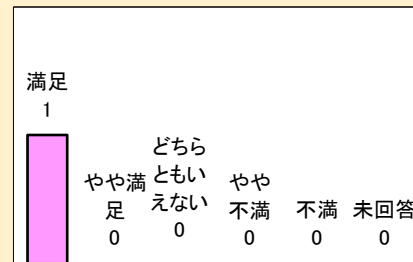

# 令和5年度 北海道立釧路芸術館

展覧会事業に伴う利用者満足度調査結果

## 1.利用者満足度（回答数 1名）

〈総合的な満足度〉

〈施設職員の対応〉

〈料金〉