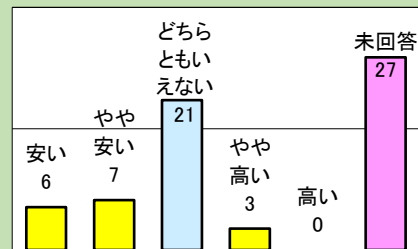

2.利用者属性（回答数 111名）

さかなクンのギョ苦楽展 ～さかなクンの世界とギョギョギョ水族館

開催期間：令和7年7月19日（土）～10月13日（日）

1.利用者満足度（回答数 233名）

〈総合的な満足度〉

〈施設職員の対応〉

〈料金〉

2.利用者属性（回答数 233名）

アイヌの美 彩りと輝き

開催期間：令和7年11月1日（土）～12月14日（日）

1.利用者満足度（回答数 64名）

〈総合的な満足度〉

〈施設職員の対応〉

〈料金〉

2.利用者属性（回答数 64名）

あの日、この場所で コレクションにみる地域と美術

開催期間：令和8年1月6日（火）～2月28日（土）

1.利用者満足度（回答数 41名）

〈総合的な満足度〉

〈施設職員の対応〉

〈料金〉

2.利用者属性（回答数 41名）