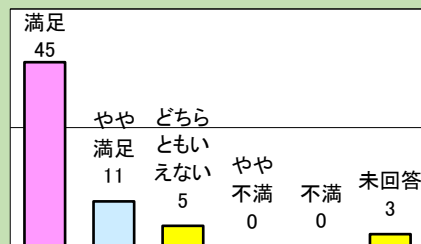

2.利用者属性（回答数 111名）

さかなクンのギョ苦楽展 ～さかなクンの世界とギョギョギョ水族館

開催期間：令和7年7月19日（土）～10月13日（日）

1.利用者満足度（回答数 233名）

〈総合的な満足度〉

〈施設職員の対応〉

〈料金〉

2.利用者属性（回答数 233名）

アイヌの美 彩りと輝き

開催期間：令和7年11月1日（土）～12月14日（日）

1.利用者満足度（回答数 64名）

〈総合的な満足度〉

〈施設職員の対応〉

〈料金〉

2.利用者属性（回答数 64名）

あの日、この場所で コレクションにみる地域と美術

開催期間：令和8年1月6日（火）～2月28日（土）

1.利用者満足度（回答数 41名）

〈総合的な満足度〉

〈施設職員の対応〉

〈料金〉

2.利用者属性（回答数 41名）