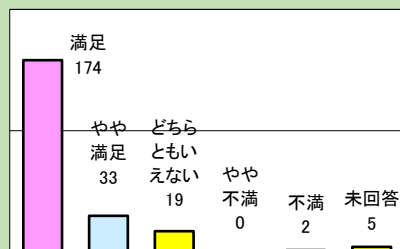

令和7年度
北海道立釧路芸術館

展覧会事業に伴う利用者満足度調査結果

木村伊兵衛 写真に生きる

開催期間：令和7年4月19日（土）～6月29日（日）

1.利用者満足度（回答数 111名）

〈総合的な満足度〉

〈施設職員の対応〉

〈料金〉

2.利用者属性（回答数 111名）

さかなクンのギョ苦楽展 ～さかなクンの世界とギョギョギョ水族館

開催期間：令和7年7月19日（土）～10月13日（日）

1.利用者満足度（回答数 233名）

〈総合的な満足度〉

〈施設職員の対応〉

〈料金〉

2.利用者属性（回答数 233名）

アイヌの美 彩りと輝き

開催期間：令和7年11月1日（土）～12月14日（日）

1.利用者満足度（回答数 64名）

〈総合的な満足度〉

〈施設職員の対応〉

〈料金〉

2.利用者属性（回答数 64名）

あの日、この場所で コレクションにみる地域と美術

開催期間：令和8年1月6日（火）～2月28日（土）

1.利用者満足度（回答数 41名）

〈総合的な満足度〉

〈施設職員の対応〉

〈料金〉

2.利用者属性（回答数 41名）