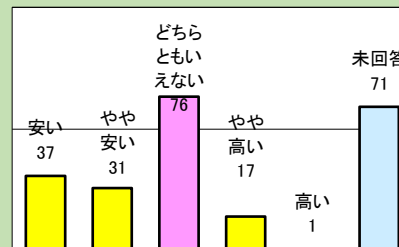

令和7年度
北海道立釧路芸術館

展覧会事業に伴う利用者満足度調査結果

木村伊兵衛 写真に生きる

開催期間：令和7年4月19日（土）～6月29日（日）

1.利用者満足度（回答数 111名）

〈総合的な満足度〉

〈施設職員の対応〉

〈料金〉

2.利用者属性（回答数 111名）

さかなクンのギョ苦楽展 ～さかなクンの世界とギョギョギョ水族館

開催期間：令和7年7月19日（土）～10月13日（日）

1.利用者満足度（回答数 233名）

〈総合的な満足度〉

〈施設職員の対応〉

〈料金〉

2.利用者属性（回答数 233名）

アイヌの美 彩りと輝き

開催期間：令和7年11月1日（土）～12月14日（日）

1.利用者満足度（回答数 64名）

〈総合的な満足度〉

〈施設職員の対応〉

〈料金〉

2.利用者属性（回答数 64名）

あの日、この場所で コレクションにみる地域と美術

開催期間：令和8年1月6日（火）～2月28日（土）

1.利用者満足度（回答数 41名）

〈総合的な満足度〉

〈施設職員の対応〉

〈料金〉

2.利用者属性（回答数 41名）