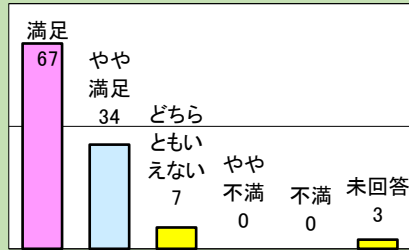

令和7年度
北海道立釧路芸術館

展覧会事業に伴う利用者満足度調査結果

木村伊兵衛 写真に生きる

開催期間：令和7年4月19日（土）～6月29日（日）

1.利用者満足度（回答数 111名）

〈総合的な満足度〉

〈施設職員の対応〉

〈料金〉

2.利用者属性（回答数 111名）

さかなクンのギョ苦楽展 ～さかなクンの世界とギョギョギョ水族館

開催期間：令和7年7月19日（土）～10月13日（日）

1.利用者満足度（回答数 233名）

〈総合的な満足度〉

〈施設職員の対応〉

〈料金〉

2.利用者属性（回答数 233名）

アイヌの美 彩りと輝き

開催期間：令和7年11月1日（土）～12月14日（日）

1.利用者満足度（回答数 64名）

〈総合的な満足度〉

〈施設職員の対応〉

〈料金〉

2.利用者属性（回答数 64名）

あの日、この場所で コレクションにみる地域と美術