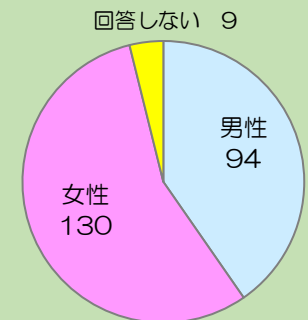

令和7年度
北海道立釧路芸術館

展覧会事業に伴う利用者満足度調査結果

木村伊兵衛 写真に生きる

開催期間：令和7年4月19日（土）～6月29日（日）

1.利用者満足度（回答数 111名）

〈総合的な満足度〉

〈施設職員の対応〉

〈料金〉

2.利用者属性（回答数 111名）

さかなクンのギョ苦楽展 ～さかなクンの世界とギョギョギョ水族館

開催期間：令和7年7月19日（土）～10月13日（日）

1.利用者満足度（回答数 233名）

〈総合的な満足度〉

〈施設職員の対応〉

〈料金〉

2.利用者属性（回答数 233名）

アイヌの美 彩りと輝き

開催期間：令和7年11月1日（土）～12月14日（日）

1.利用者満足度（回答数 64名）

〈総合的な満足度〉

〈施設職員の対応〉

〈料金〉

2.利用者属性（回答数 64名）

あの日、この場所で コレクションにみる地域と美術

開催期間：令和8年1月6日（火）～2月28日（土）

1.利用者満足度（回答数 41名）

〈総合的な満足度〉

〈施設職員の対応〉

〈料金〉

2.利用者属性（回答数 41名）