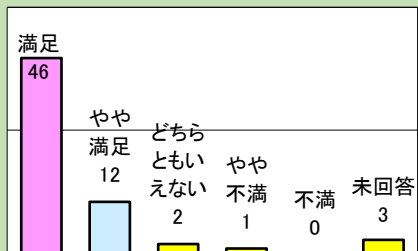

令和7年度
北海道立釧路芸術館

展覧会事業に伴う利用者満足度調査結果

木村伊兵衛 写真に生きる

開催期間：令和7年4月19日（土）～6月29日（日）

1.利用者満足度（回答数 111名）

〈総合的な満足度〉

〈施設職員の対応〉

〈料金〉

2.利用者属性（回答数 111名）

さかなクンのギョ苦楽展 ～さかなクンの世界とギョギョギョ水族館

開催期間：令和7年7月19日（土）～10月13日（日）

1.利用者満足度（回答数 233名）

〈総合的な満足度〉

〈施設職員の対応〉

〈料金〉

2.利用者属性（回答数 233名）

アイヌの美 彩りと輝き

開催期間：令和7年11月1日（土）～12月14日（日）

1.利用者満足度（回答数 64名）

〈総合的な満足度〉

〈施設職員の対応〉

〈料金〉

2.利用者属性（回答数 64名）

あの日、この場所で コレクションにみる地域と美術

開催期間：令和8年1月6日（火）～2月28日（土）

1.利用者満足度（回答数 41名）

〈総合的な満足度〉

〈施設職員の対応〉

〈料金〉

2.利用者属性（回答数 41名）