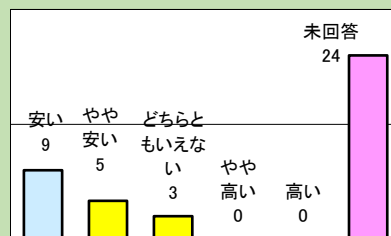

2.利用者属性（回答数 111名）

さかなクンのギョ苦楽展 ～さかなクンの世界とギョギョギョ水族館

開催期間：令和7年7月19日（土）～10月13日（日）

1.利用者満足度（回答数 233名）

〈総合的な満足度〉

〈施設職員の対応〉

〈料金〉

2.利用者属性（回答数 233名）

アイヌの美 彩りと輝き

開催期間：令和7年11月1日（土）～12月14日（日）

1.利用者満足度（回答数 64名）

〈総合的な満足度〉

〈施設職員の対応〉

〈料金〉

2.利用者属性（回答数 64名）

あの日、この場所で コレクションにみる地域と美術

開催期間：令和8年1月6日（火）～2月28日（土）

1.利用者満足度（回答数 41名）

〈総合的な満足度〉

〈施設職員の対応〉

〈料金〉

2.利用者属性（回答数 41名）