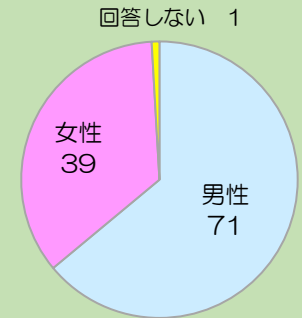

令和7年度
北海道立釧路芸術館

展覧会事業に伴う利用者満足度調査結果

木村伊兵衛 写真に生きる

開催期間：令和7年4月19日（土）～6月29日（日）

1.利用者満足度（回答数 111名）

〈総合的な満足度〉

〈施設職員の対応〉

〈料金〉

2.利用者属性（回答数 111名）

さかなクンのギョ苦楽展 ～さかなクンの世界とギョギョギョ水族館

開催期間：令和7年7月19日（土）～10月13日（日）

1.利用者満足度（回答数 233名）

〈総合的な満足度〉

〈施設職員の対応〉

〈料金〉

2.利用者属性（回答数 233名）

アイヌの美 彩りと輝き

開催期間：令和7年11月1日（土）～12月14日（日）

1.利用者満足度（回答数 64名）

〈総合的な満足度〉

〈施設職員の対応〉

〈料金〉

2.利用者属性（回答数 64名）

あの日、この場所で コレクションにみる地域と美術

開催期間：令和8年1月6日（火）～2月28日（土）

1.利用者満足度（回答数 41名）

〈総合的な満足度〉

〈施設職員の対応〉

〈料金〉

2.利用者属性（回答数 41名）