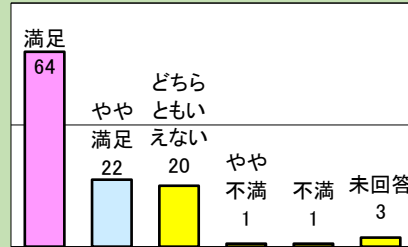

令和7年度
北海道立釧路芸術館

展覧会事業に伴う利用者満足度調査結果

木村伊兵衛 写真に生きる

開催期間：令和7年4月19日（土）～6月29日（日）

1.利用者満足度（回答数 111名）

〈総合的な満足度〉

〈施設職員の対応〉

〈料金〉

2.利用者属性（回答数 111名）

さかなクンのギョ苦楽展 ～さかなクンの世界とギョギョギョ水族館

開催期間：令和7年7月19日（土）～10月13日（日）

1.利用者満足度（回答数 233名）

〈総合的な満足度〉

〈施設職員の対応〉

〈料金〉

2.利用者属性（回答数 233名）

アイヌの美 彩りと輝き

開催期間：令和7年11月1日（土）～12月14日（日）

1.利用者満足度（回答数 64名）

〈総合的な満足度〉

〈施設職員の対応〉

〈料金〉

2.利用者属性（回答数 64名）

あの日、この場所で コレクションにみる地域と美術