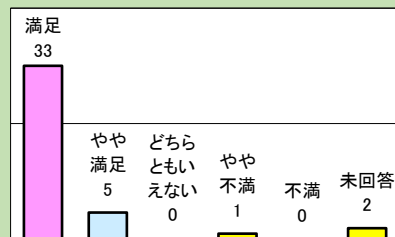

2.利用者属性（回答数 111名）

さかなクンのギョ苦楽展 ～さかなクンの世界とギョギョギョ水族館

開催期間：令和7年7月19日（土）～10月13日（日）

1.利用者満足度（回答数 233名）

〈総合的な満足度〉

〈施設職員の対応〉

〈料金〉

2.利用者属性（回答数 233名）

アイヌの美 彩りと輝き

開催期間：令和7年11月1日（土）～12月14日（日）

1.利用者満足度（回答数 64名）

〈総合的な満足度〉

〈施設職員の対応〉

〈料金〉

2.利用者属性（回答数 64名）

あの日、この場所で コレクションにみる地域と美術

開催期間：令和8年1月6日（火）～2月28日（土）

1.利用者満足度（回答数 41名）

〈総合的な満足度〉

〈施設職員の対応〉

〈料金〉

2.利用者属性（回答数 41名）