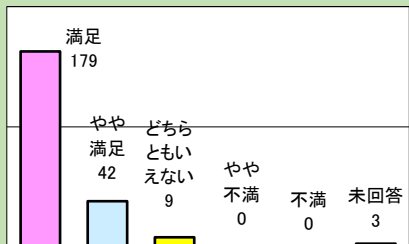

令和7年度
北海道立釧路芸術館

展覧会事業に伴う利用者満足度調査結果

木村伊兵衛 写真に生きる

開催期間：令和7年4月19日（土）～6月29日（日）

1.利用者満足度（回答数 111名）

〈総合的な満足度〉

〈施設職員の対応〉

〈料金〉

2.利用者属性（回答数 111名）

さかなクンのギョ苦楽展 ～さかなクンの世界とギョギョギョ水族館

開催期間：令和7年7月19日（土）～10月13日（日）

1.利用者満足度（回答数 233名）

〈総合的な満足度〉

〈施設職員の対応〉

〈料金〉

2.利用者属性（回答数 233名）

アイヌの美 彩りと輝き

開催期間：令和7年11月1日（土）～12月14日（日）

1.利用者満足度（回答数 64名）

〈総合的な満足度〉

〈施設職員の対応〉

〈料金〉

2.利用者属性（回答数 64名）

あの日、この場所で コレクションにみる地域と美術

開催期間：令和8年1月6日（火）～2月28日（土）

1.利用者満足度（回答数 41名）

〈総合的な満足度〉

〈施設職員の対応〉

〈料金〉

2.利用者属性（回答数 41名）