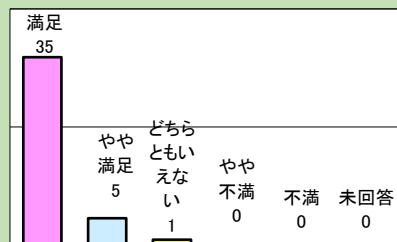

2.利用者属性（回答数 111名）

さかなクンのギョ苦楽展 ～さかなクンの世界とギョギョギョ水族館

開催期間：令和7年7月19日（土）～10月13日（日）

1.利用者満足度（回答数 233名）

〈総合的な満足度〉

〈施設職員の対応〉

〈料金〉

2.利用者属性（回答数 233名）

アイヌの美 彩りと輝き

開催期間：令和7年11月1日（土）～12月14日（日）

1.利用者満足度（回答数 64名）

〈総合的な満足度〉

〈施設職員の対応〉

〈料金〉

2.利用者属性（回答数 64名）

あの日、この場所で コレクションにみる地域と美術

開催期間：令和8年1月6日（火）～2月28日（土）

1.利用者満足度（回答数 41名）

〈総合的な満足度〉

〈施設職員の対応〉

〈料金〉

2.利用者属性（回答数 41名）