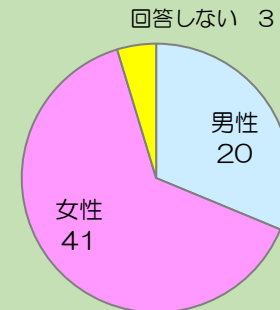

令和7年度
北海道立釧路芸術館

展覧会事業に伴う利用者満足度調査結果

木村伊兵衛 写真に生きる

開催期間：令和7年4月19日（土）～6月29日（日）

1.利用者満足度（回答数 111名）

〈総合的な満足度〉

〈施設職員の対応〉

〈料金〉

2.利用者属性（回答数 111名）

さかなクンのギョ苦楽展 ～さかなクンの世界とギョギョギョ水族館

開催期間：令和7年7月19日（土）～10月13日（日）

1.利用者満足度（回答数 233名）

〈総合的な満足度〉

〈施設職員の対応〉

〈料金〉

2.利用者属性（回答数 233名）

アイヌの美 彩りと輝き

開催期間：令和7年11月1日（土）～12月14日（日）

1.利用者満足度（回答数 64名）

〈総合的な満足度〉

〈施設職員の対応〉

〈料金〉

2.利用者属性（回答数 64名）

あの日、この場所で コレクションにみる地域と美術

開催期間：令和8年1月6日（火）～2月28日（土）

1.利用者満足度（回答数 41名）

〈総合的な満足度〉

〈施設職員の対応〉

〈料金〉

2.利用者属性（回答数 41名）