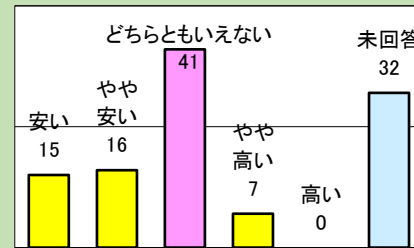

令和7年度
北海道立釧路芸術館

展覧会事業に伴う利用者満足度調査結果

木村伊兵衛 写真に生きる

開催期間：令和7年4月19日（土）～6月29日（日）

1.利用者満足度（回答数 111名）

〈総合的な満足度〉

〈施設職員の対応〉

〈料金〉

2.利用者属性（回答数 111名）

さかなクンのギョ苦楽展 ～さかなクンの世界とギョギョギョ水族館

開催期間：令和7年7月19日（土）～10月13日（日）

1.利用者満足度（回答数 233名）

〈総合的な満足度〉

〈施設職員の対応〉

〈料金〉

2.利用者属性（回答数 233名）

アイヌの美 彩りと輝き

開催期間：令和7年11月1日（土）～12月14日（日）

1.利用者満足度（回答数 64名）

〈総合的な満足度〉

〈施設職員の対応〉

〈料金〉

2.利用者属性（回答数 64名）

あの日、この場所で コレクションにみる地域と美術